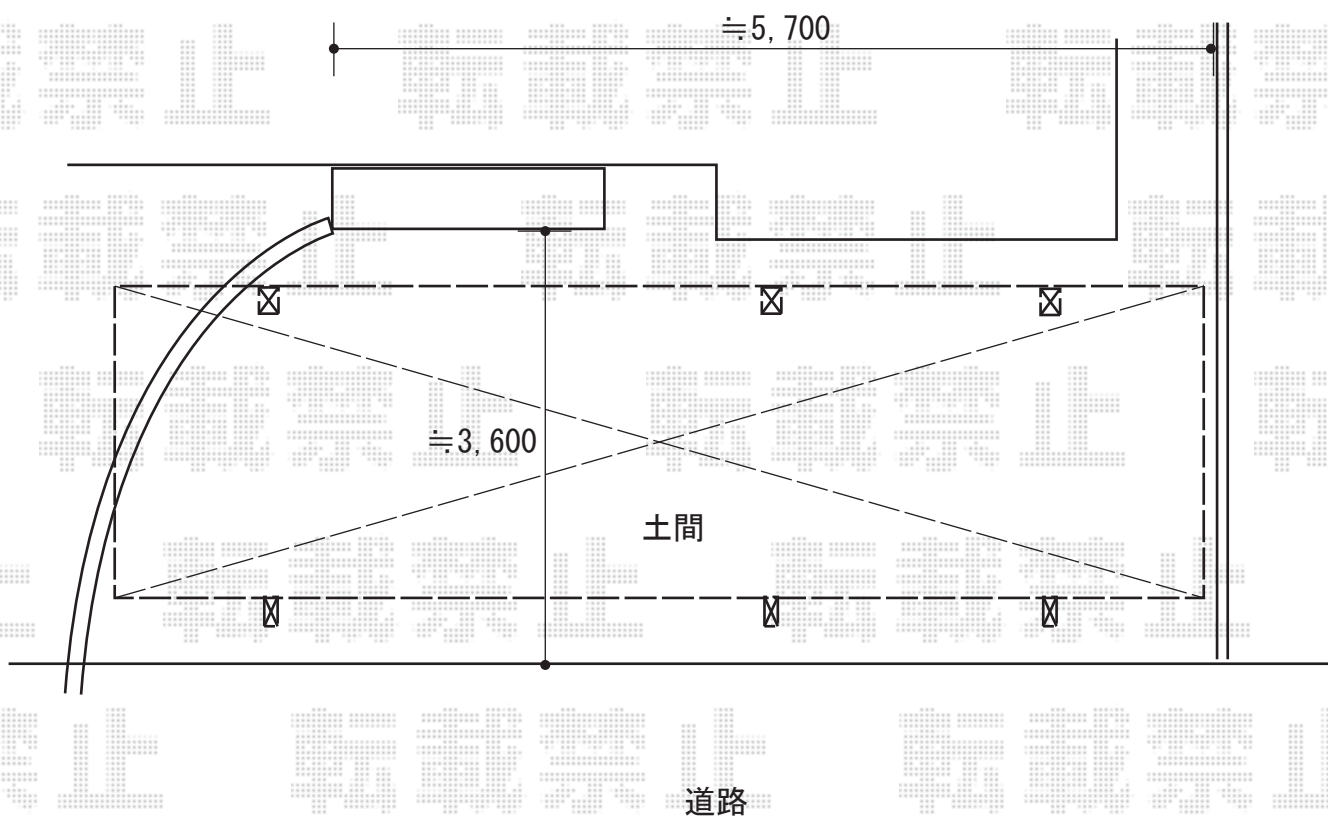

カーポート 施工概略図

YKK AP レイナポートグラン 延長 積雪～20cm対応

幅= 3,000mm

奥行= 7,200mm

色： プラチナステン

屋根材： 熱線遮断ポリカーボネート(クリアマット)

柱仕様： ハイルーフ柱仕様 (有効高 約2,350mm)

YKK AP レイナポートグラン 着脱式サポート柱

標準・ハイルーフ兼用2本入り×1セット+1本入り×1セット

色： プラチナステン

2018-6-507085

担当者

小林