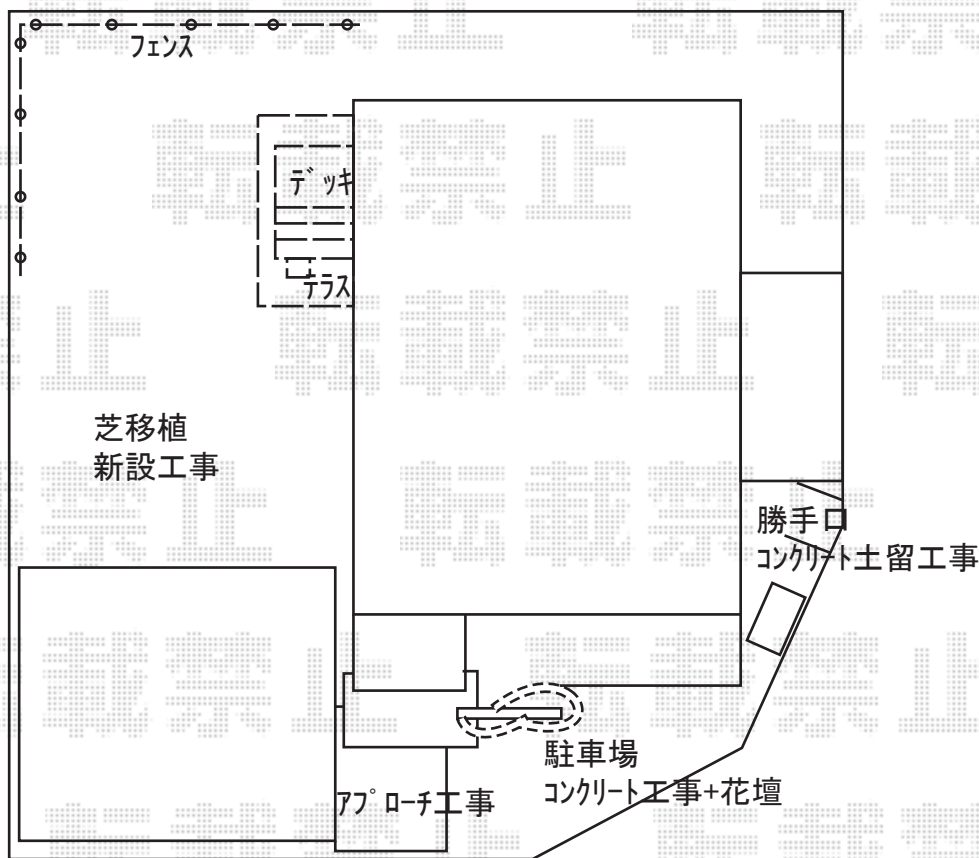

エクステリア商品 施工概略図

YKK AP リウッドデッキ 200

間口= 1.5間(2,651mm)

出幅= 6尺(1,820mm)

色： ホワイトブラウン

床板： 縦貼り

幕板： 標準幕板

束柱： Tタイプ(400~550mm) (色： プラチナステン)

Value Select ミエーネフェンス

目隠しルーバータイプ 2段支柱 自立建て用 (パネル2段)

本体1枚 (W×H) = (1,975mm×920mm) × 7枚

本体1枚 (W×H) = (1,975mm×720mm) × 7枚

2段支柱 (独立専用) : T170 (1,722.5mm) × 9本

目隠しコーナー継手 : T100 × 1セット

目隠しコーナー継手 : T80 × 1セット

端部キャップ : 2セット

色 : ノーブルステン

YKK AP 独立式 リウッド ステップ2型×1セット

色 : ホワイトブラウン (束柱色 : プラチナステン)

YKK AP ヴェクターテラス F型 テラスタイプ 単体 積雪~20cm対応

間口= 関東間2.0間(柱芯々3,485mm 屋根幅3,670mm)

出幅= 7尺(2,070mm)

色 : ホワイト

屋根材 : ポリカーボネート (トーマイマット)

柱仕様 : 柱標準タイプ (柱2本)

施工方法 : 上止め仕様

YKK AP ヴェクターテラス 吊り下げ式物干し 標準 2本入り×1セット

色 : プラチナステン

2018-6-507171

担当者

木附

エクスショップ

現場状況や作図制限により概略図の内容と多少の違いが生じることがございます。

施工時は、現場優先とさせて頂きたく思いますので、お立会い頂き、最終のご指示のほど、何卒、宜しくお願い致します。

全ての著作権はエクスショップに帰属します。当社とのお取引目的以外の使用・複製・転載は如何なる場合も禁止しております。