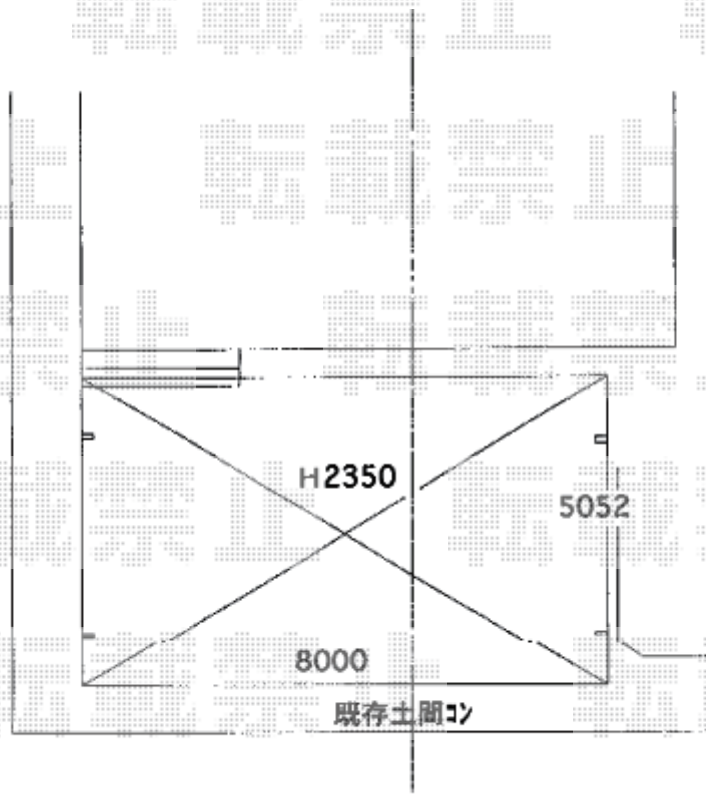

カーポート 施工概略図

YKK AP レイナトリプルポートグラン 積雪~20cm対応  
幅= 8,000mm  
奥行= 5,052mm  
色: プラチナステン  
屋根材: ポリカーボネート (アースブルー)  
柱仕様: ハイルフ柱仕様 (有効高 約2,350mm)

2018-6-507197

担当者

上谷