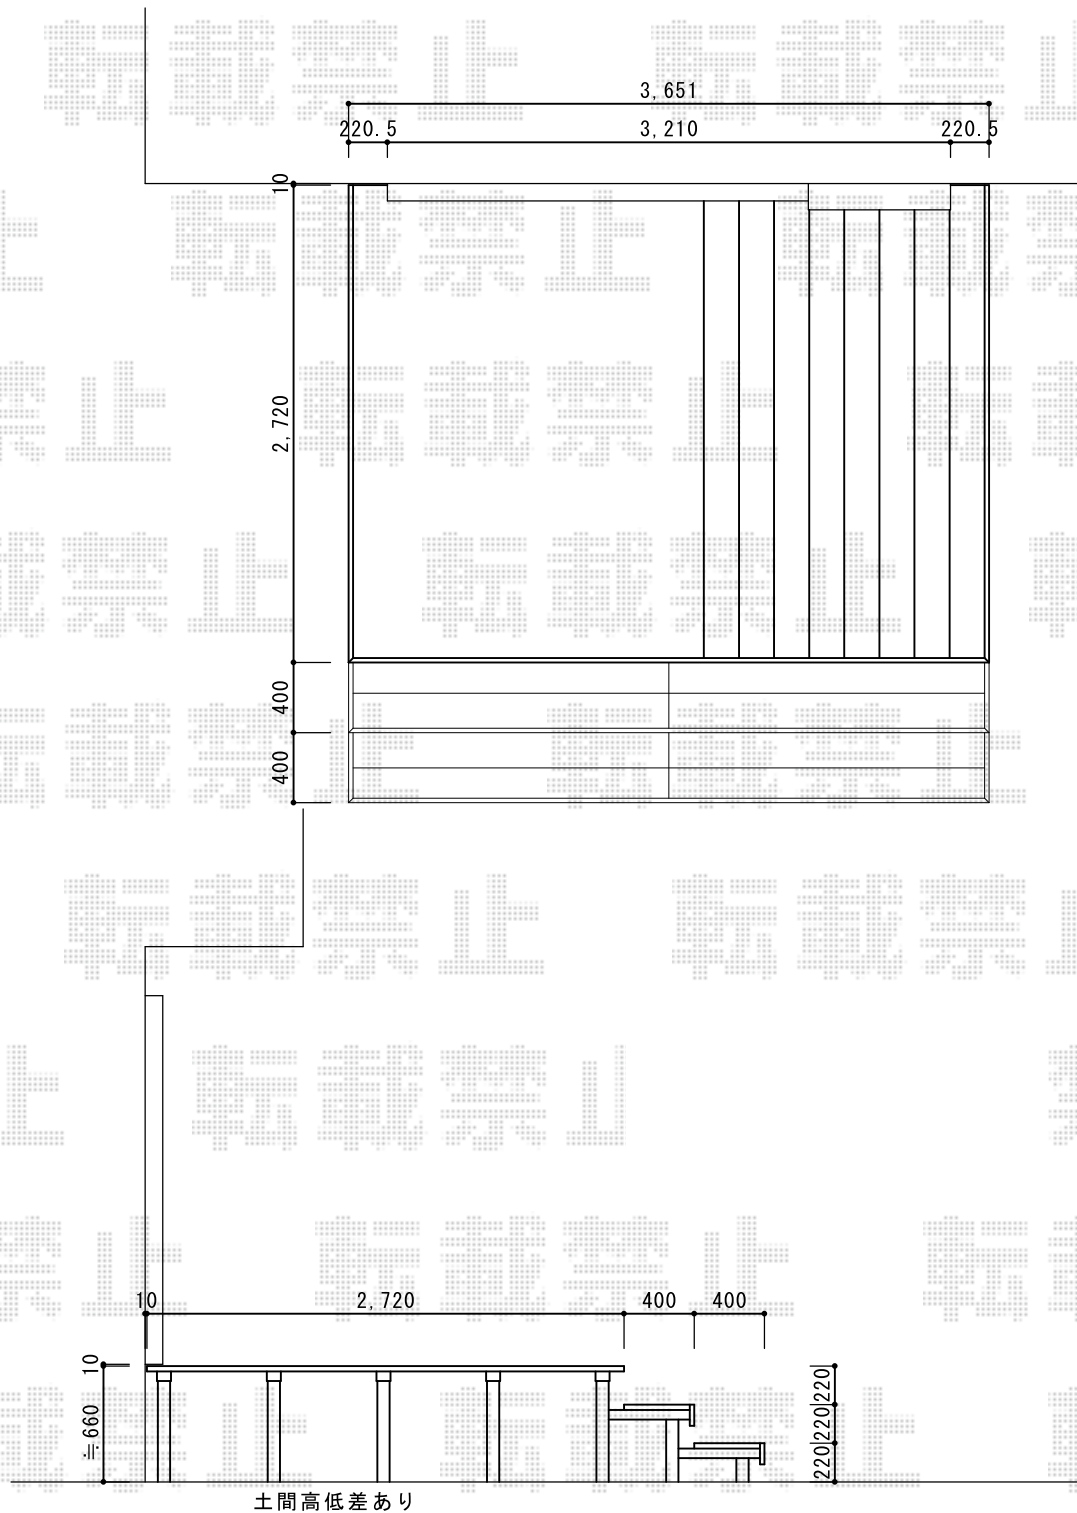

ウッドデッキ 施工概略図

YKK AP リウッドデッキ 200

間口= 2.0間(3,651mm)

出幅= 9尺(2,720mm)

色： ナチュラルブラウン

床板： 縦貼り

幕板： 標準幕板

束柱： Hタイプ (600~700mm) (カームブラック)

YKK AP リウッドデッキ

段床セット 正面2段

間口= 2.0間用

色： ナチュラルブラウン

(束柱色：カームブラック)

2018-6-507198

担当者

木附