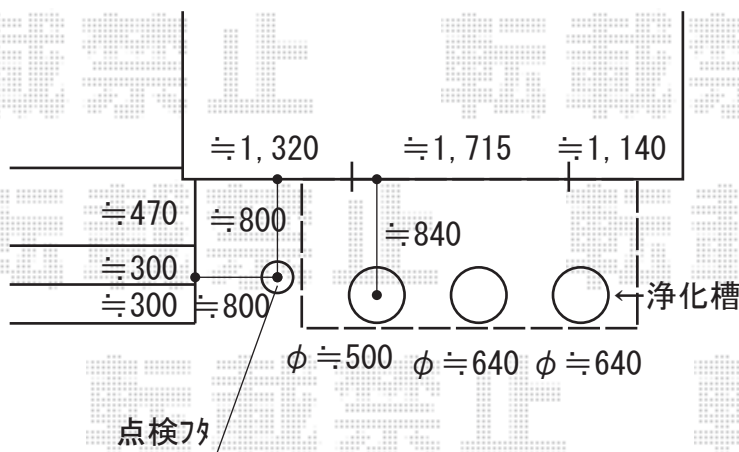

ウッドデッキ 施工概略図

Value Select マージウッドデッキ
 間口= 1.5間(2,651mm)
 出幅= 4尺(1,220mm)
 色: レッドウッド
 床板: 縦貼り
 束柱: Tタイプ(400~550mm)
 束柱色: カームブラック
 オプション: 追加束柱Tタイプ

YKK AP リウッドデッキ200 点検口 2セット
 点検口(把手付き): ANK TAXB × 2
 点検口用大引(1本入 L=910): ANK BB10 × 2
 束柱Tタイプ(2本入): ANK AT-XB × 2