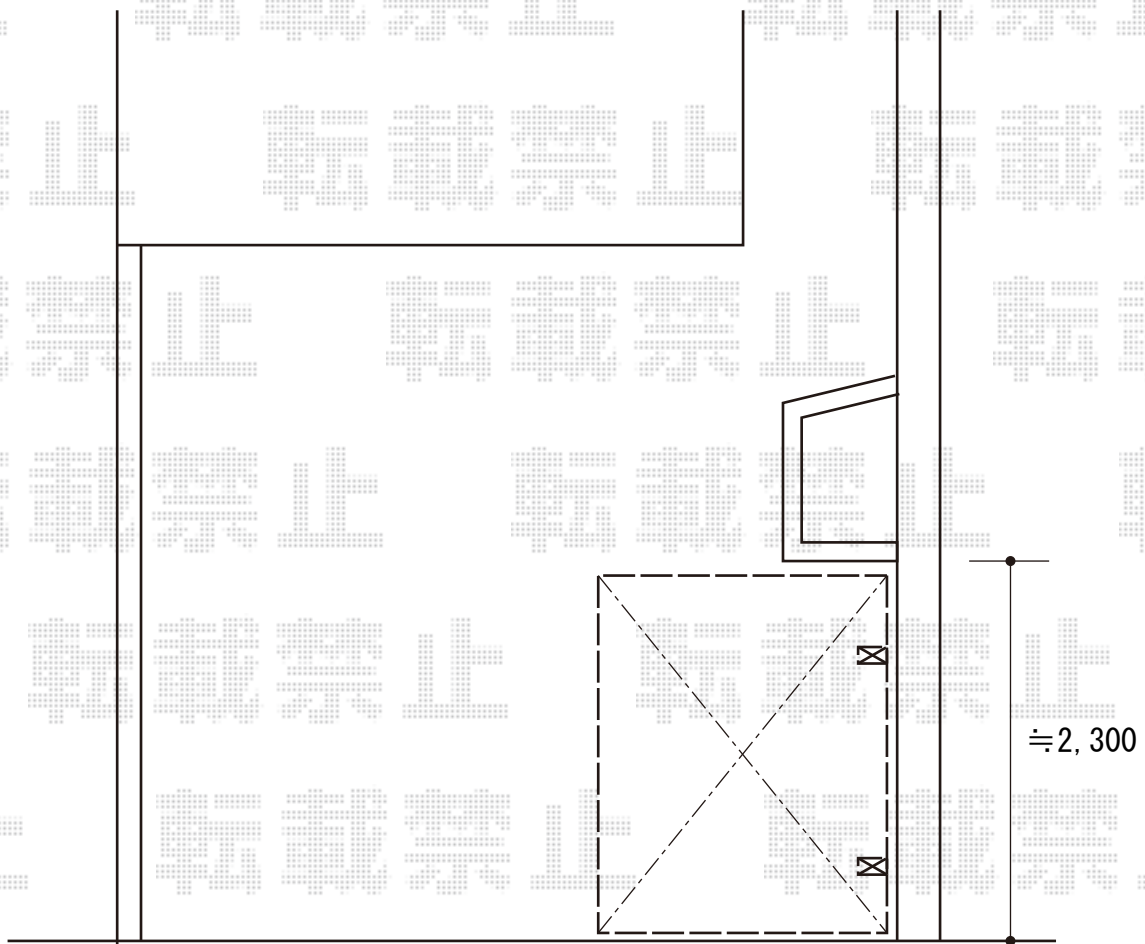

サイクルポート 施工概略図

Value Select プレシオスポート ミニ 積雪~20cm対応
幅= 2,100mm
奥行= 2,188mm (3台用)
色： ノーブルステン
屋根材： ポリカーボネート (ガラスマット)
柱仕様： 標準柱仕様 (有効高 約1,800mm)

2018-6-507293

担当者

安田