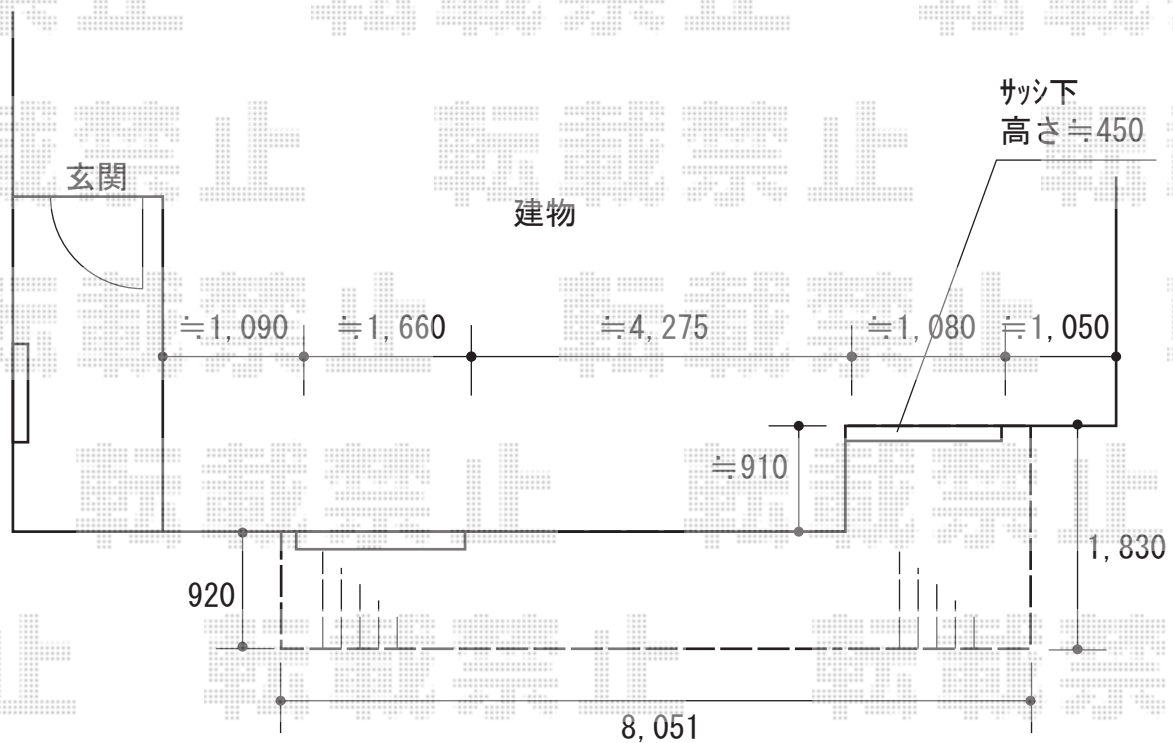

ウッドデッキ 施工概略図

YKK AP リウッドデッキ 200 ※L字

間口= 8,051mm

出幅= 3尺(920mm)/1,830mm

色： レッドブラウン

床板： 縦貼り

幕板： 標準幕板

束柱： Tタイプ(400~550mm) (色：プラチナステン)

【イメージ図】

お庭<土>

2018-6-507316

担当者

木附