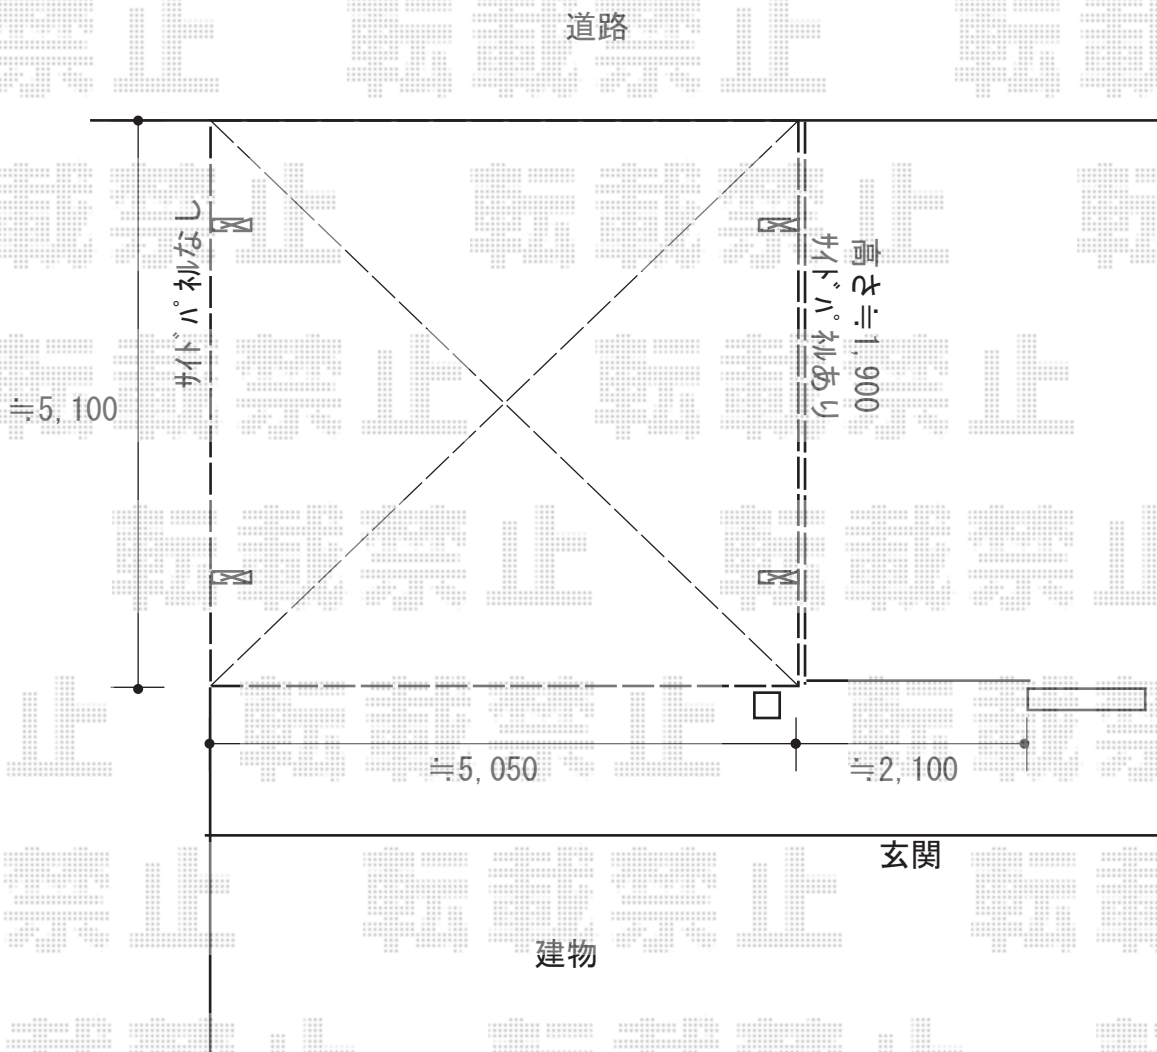

カーポート 施工概略図

YKK AP レイナツインポートグラン 積雪~20cm対応
幅= 5,097mm
奥行= 5,052mm
色： プラチナステン
屋根材： 熱線遮断ポリカーボネート（アースブルーマット調）
柱仕様： ハイルフ柱仕様（有効高 約2,350mm）

YKK AP レイナツインポート サイドパネル(外観左側)
奥行サイズ： 長さ51用
高さ= 1,873mm*2段
色： プラチナステン
パネル材： 熱線遮断ポリカーボネート（アースブルーマット調）
柱仕様： ハイルフ仕様

2018-6-507367

担当者

小林