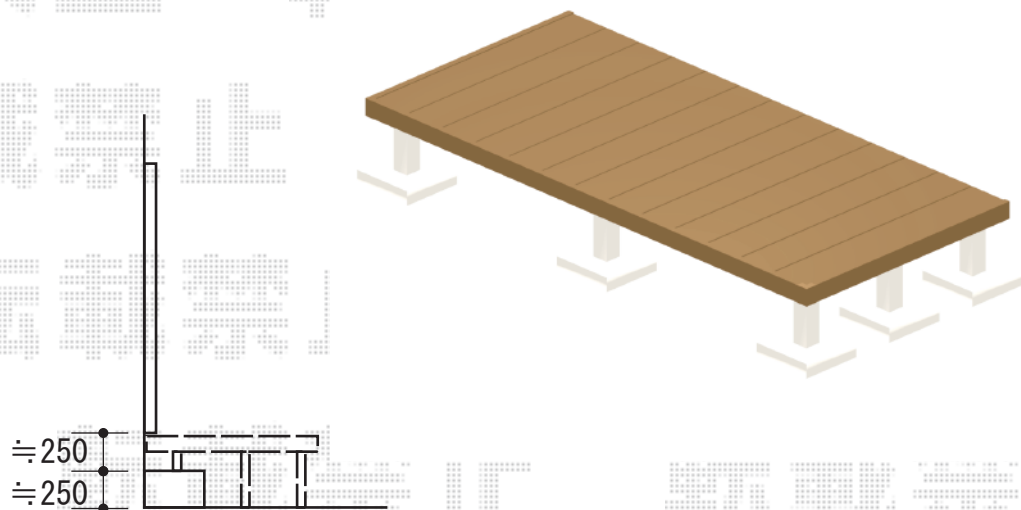

# ウッドデッキ工事 施工概略図

YKK AP リウッドデッキ 200  
間口= 1.5間(2,651mm)  
出幅= 4尺(1,220mm)  
色： ナチュラルブラウン  
床板： 縦貼り  
幕板： 標準幕板  
束柱： Sタイプ(550mm) × 2本/  
Tタイプ(400~550mm) × 7本 (色： プラチナステン)

2018-6-507397

担当者

関