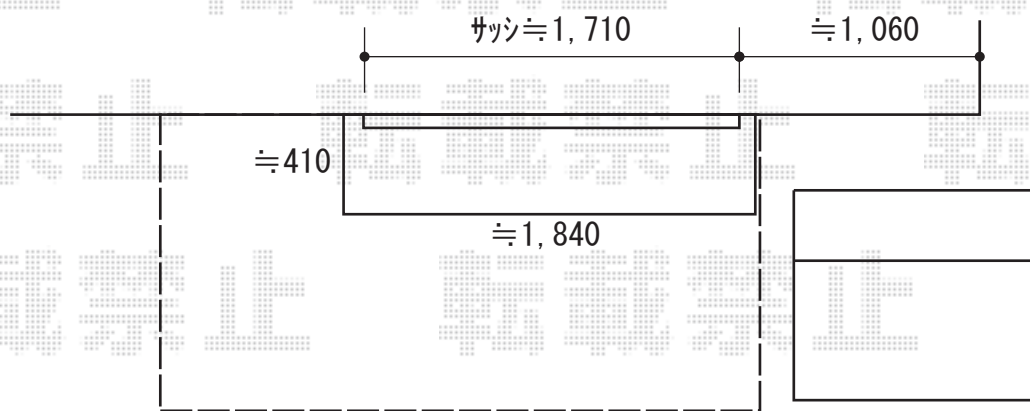

# ウッドデッキ工事 施工概略図

YKK AP リウッドデッキ 200  
間口= 1.5間(2,651mm)  
出幅= 4尺(1,220mm)  
色： ナチュラルブラウン  
床板： 縦貼り  
幕板： 標準幕板  
束柱： Sタイプ(550mm) × 2本/  
Tタイプ(400~550mm) × 7本 (色： プラチナステン)

2018-6-507397

担当者

関