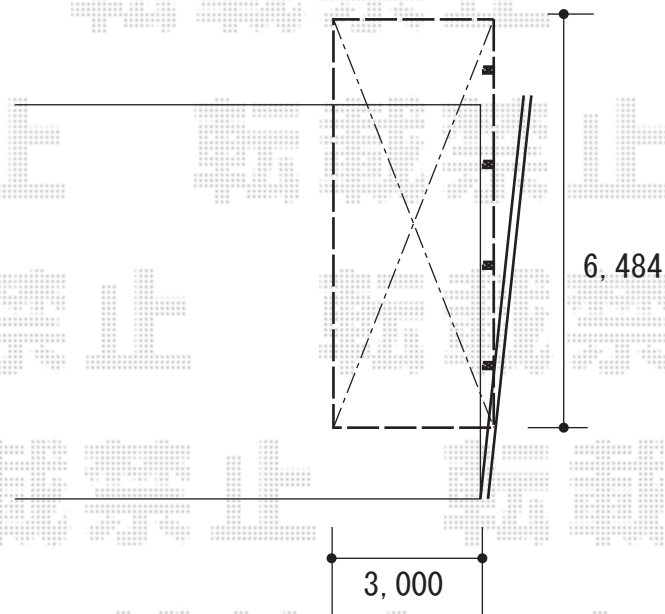

カーポート 施工概略図

YKK AP レイナポートグラン50 延長 積雪～50cm対応
幅= 3,000mm
奥行= 6,484mm
色： プラチナステン
屋根材： 熱線遮断ポリカーボネート(クリアマット)
柱仕様： 標準柱仕様 (有効高 約2,000mm)

YKK AP レイナポートグラン50 着脱式サポート
(標準・ハイルーフ兼用)3本×1セット・ 1本×1セット
色： プラチナステン

※あくまでイメージとなります