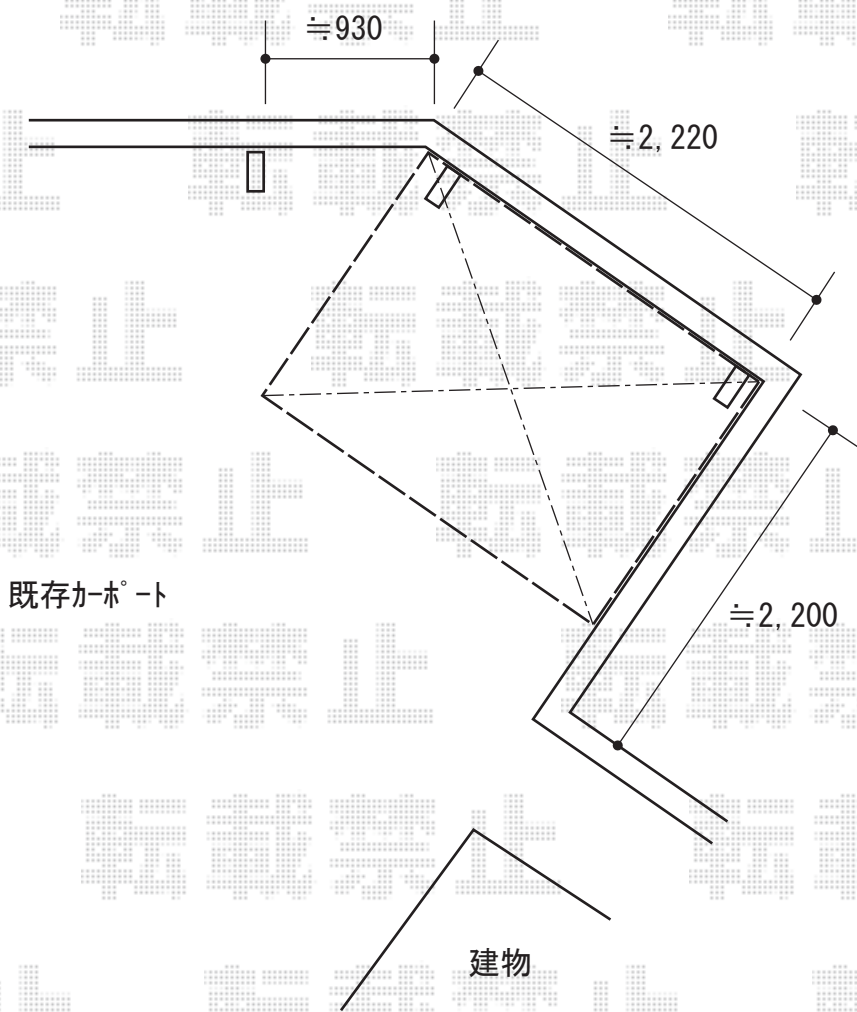

サイクルポート 施工概略図

LIXIL ネスカRミニ (ラウンドスタイル) 積雪~20cm対応
幅= 1,801mm
奥行= 2156mm (3台~5台用)
色 : シャイングレー
屋根材 : ポリカーボネート (クリアブルー)
柱仕様 : 標準柱仕様 (有効高 約1,900mm)

2018-6-507560	担当者	安田
---------------	-----	----