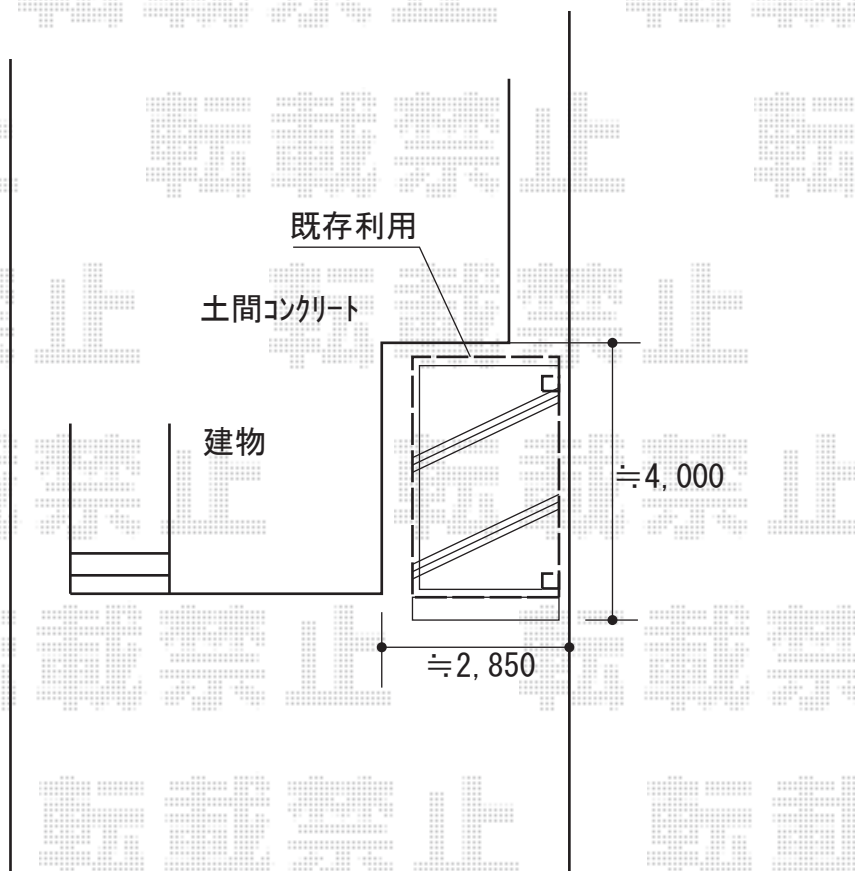

# サイクルポート 施工概略図

三協アルミ ニューマイリッシュミニ 逆勾配 前下がり  
幅= 2,237mm  
奥行= 4,356mm (7台用)  
色： サンシルバー  
屋根材： ポリカーボネート板 (かすみ調)  
柱仕様： ロング柱仕様 (有効高 約2,500mm)

2018-6-507590

担当者

安田