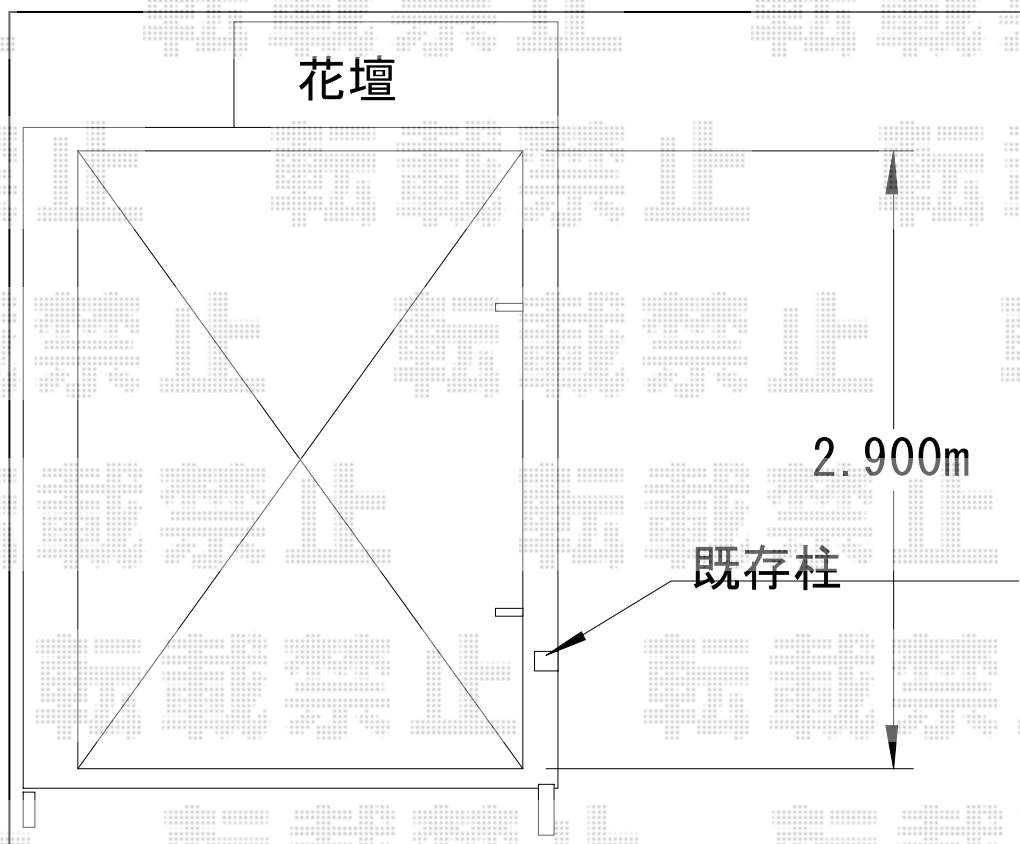

サイクルポート 施工概略図

Value Select プレシオスポート ミニ 積雪~20cm対応
幅= 2,100mm
奥行= 2,904mm(4台用)
色 : ノーブルステン
屋根材 : ポリカーボネート (色 : スカイブルー)
柱仕様 : 標準柱仕様 (有効高 約1,800mm)

2018-6-507659

担当者

安田