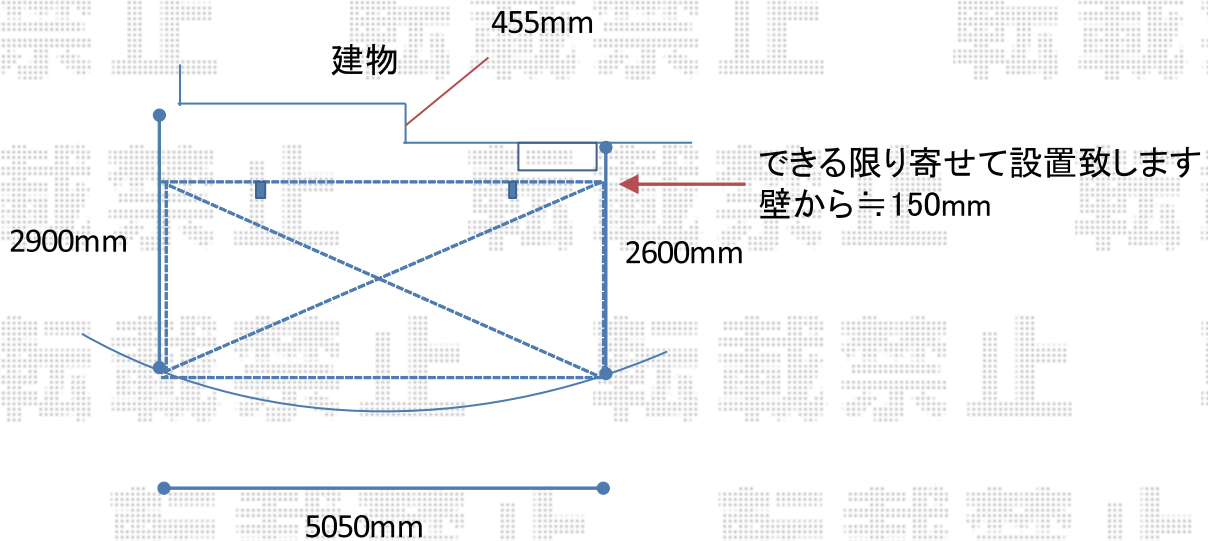

カーポート 施工概略図

YKK AP 【概算】 レイナポートグラン 積雪~20cm対応
幅= 2,400mm
奥行= 5,052mm
色： ブラウン
屋根材： ポリカーボネート（色： スモークブラウン）
柱仕様： ハイルフ柱仕様（有効高 約2,350mm）

2018-6-507672

担当者

木附