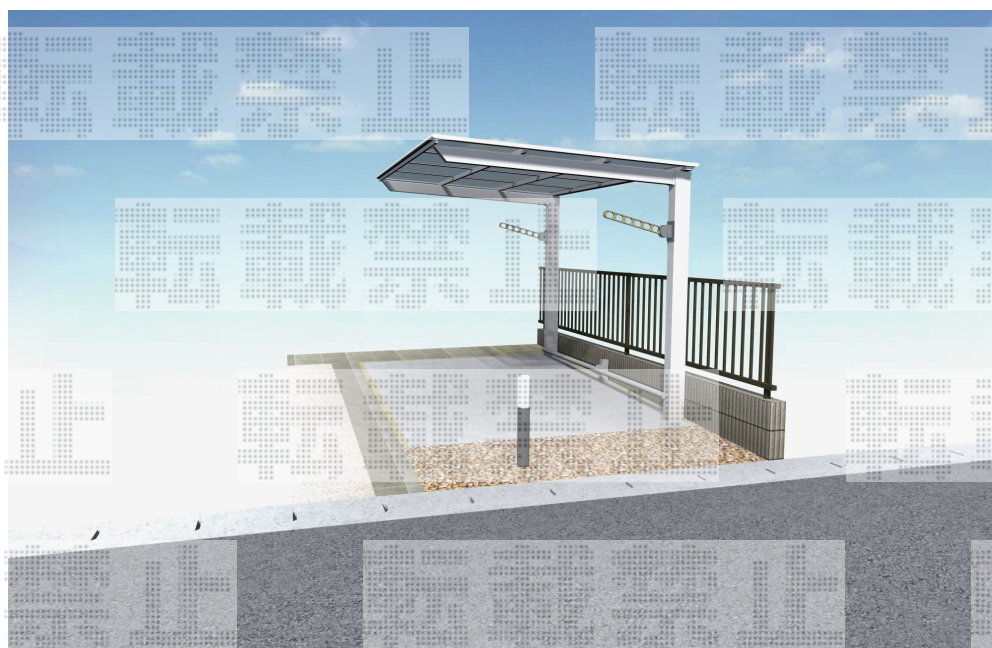

# サイクルポート 施工概略図

LIXIL ネスカFミニ (フラットスタイル) 積雪~20cm対応  
 幅= 2,096mm  
 奥行= 2,911mm (4台~7台用)  
 色: ナチュラルシルバー  
 屋根材: 熱線吸収ポリカーボネート (クリアマットS・すりガラス調)  
 柱仕様: 標準柱仕様 (有効高 約1,900mm)

LIXIL ネスカFミニ 輪止めセット  
 奥行サイズ: 29型用

LIXIL ネスカFミニ 物干しセット 標準 2本入り×1セット  
 色: ナチュラルシルバー

サイクルポート設置  
 輪止め取付  
 物干し取付  
 ※有効高 H1750程度

2018-6-507675

担当者

安田