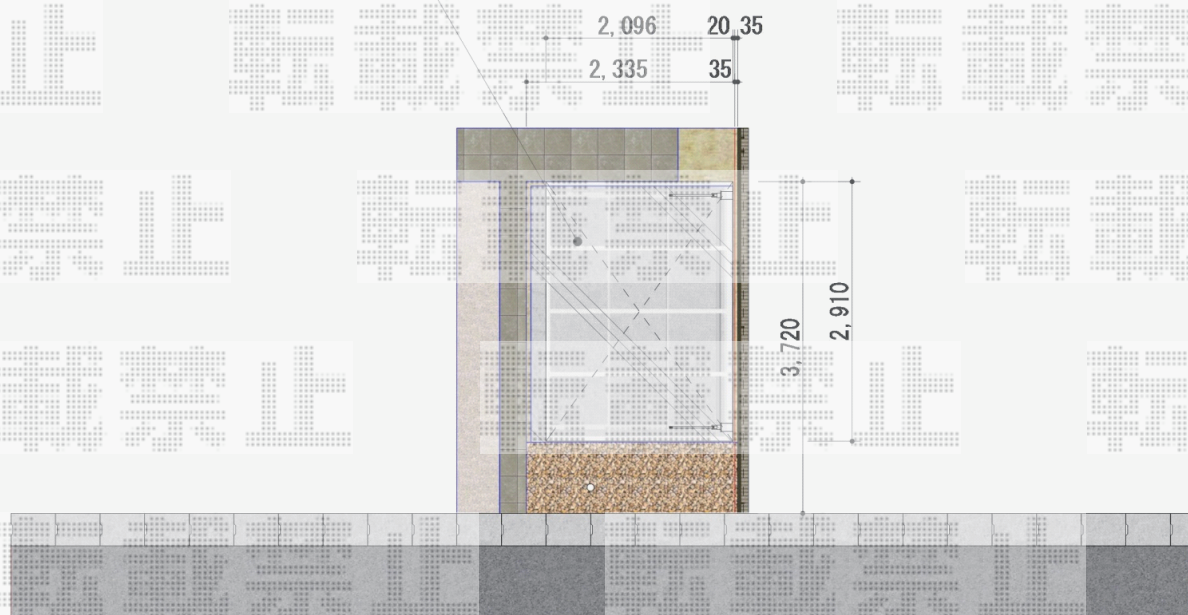

# サイクルポート 施工概略図

LIXIL ネスカFミニ (フラットスタイル) 積雪~20cm対応  
 幅= 2,096mm  
 奥行= 2,911mm (4台~7台用)  
 色: ナチュラルシルバー  
 屋根材: 熱線吸収ポリカーボネート (クリアマットS・すりガラス調)  
 柱仕様: 標準柱仕様 (有効高 約1,900mm)

LIXIL ネスカFミニ 輪止めセット  
 奥行サイズ: 29型用

LIXIL ネスカFミニ 物干しセット 標準 2本入り×1セット  
 色: ナチュラルシルバー

サイクルポート設置  
 輪止め取付  
 物干し取付  
 ※有効高 H1750程度

2018-6-507675

担当者

安田