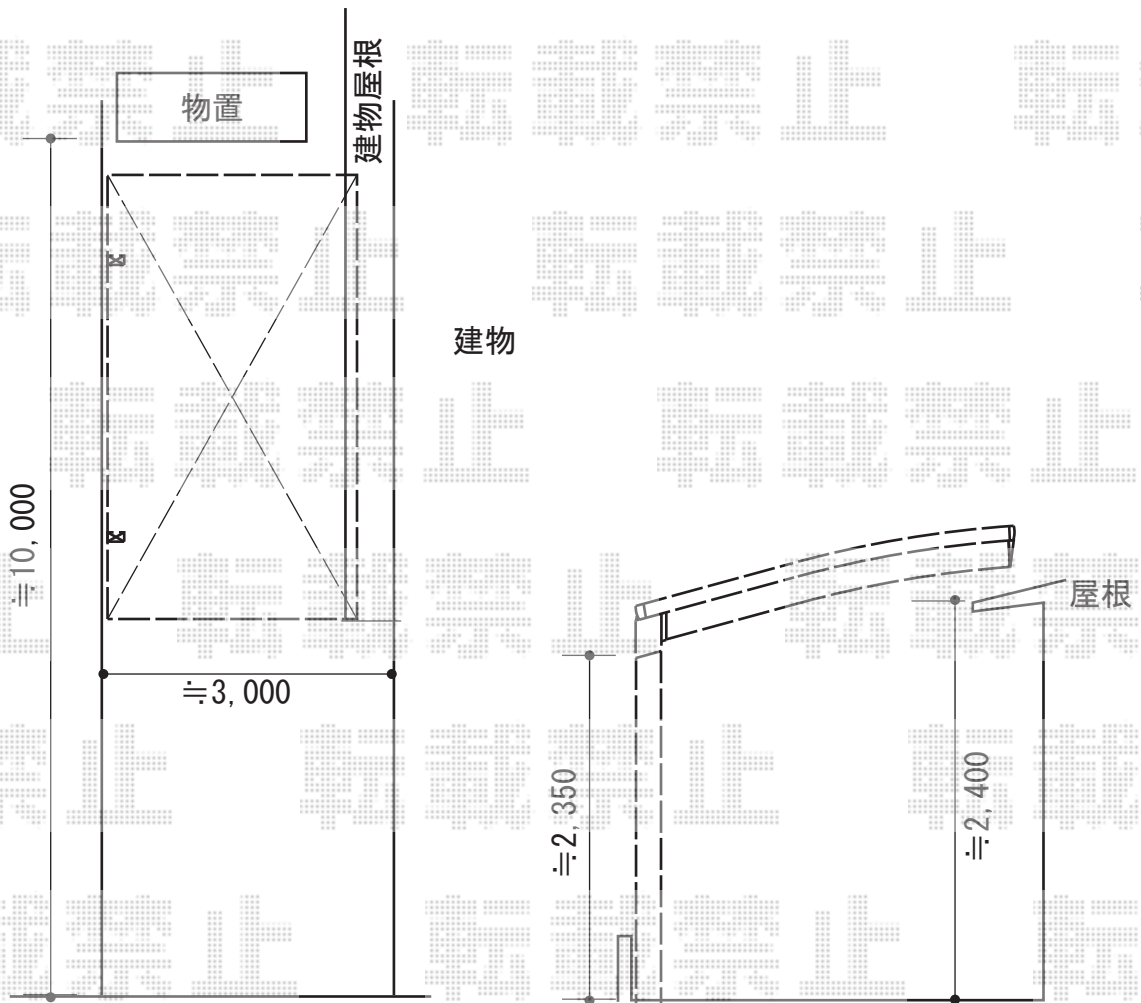

カーポート 施工概略図

YKK AP レイナポートグラン 積雪～20cm対応  
幅= 2,700mm  
奥行= 5,052mm  
色： カームブラック  
屋根材： 熱線遮断ポリカーボネート(クリアマット)  
柱仕様： ハイルフ柱仕様 (有効高 約2,350mm)

2018-6-507691

担当者

小林