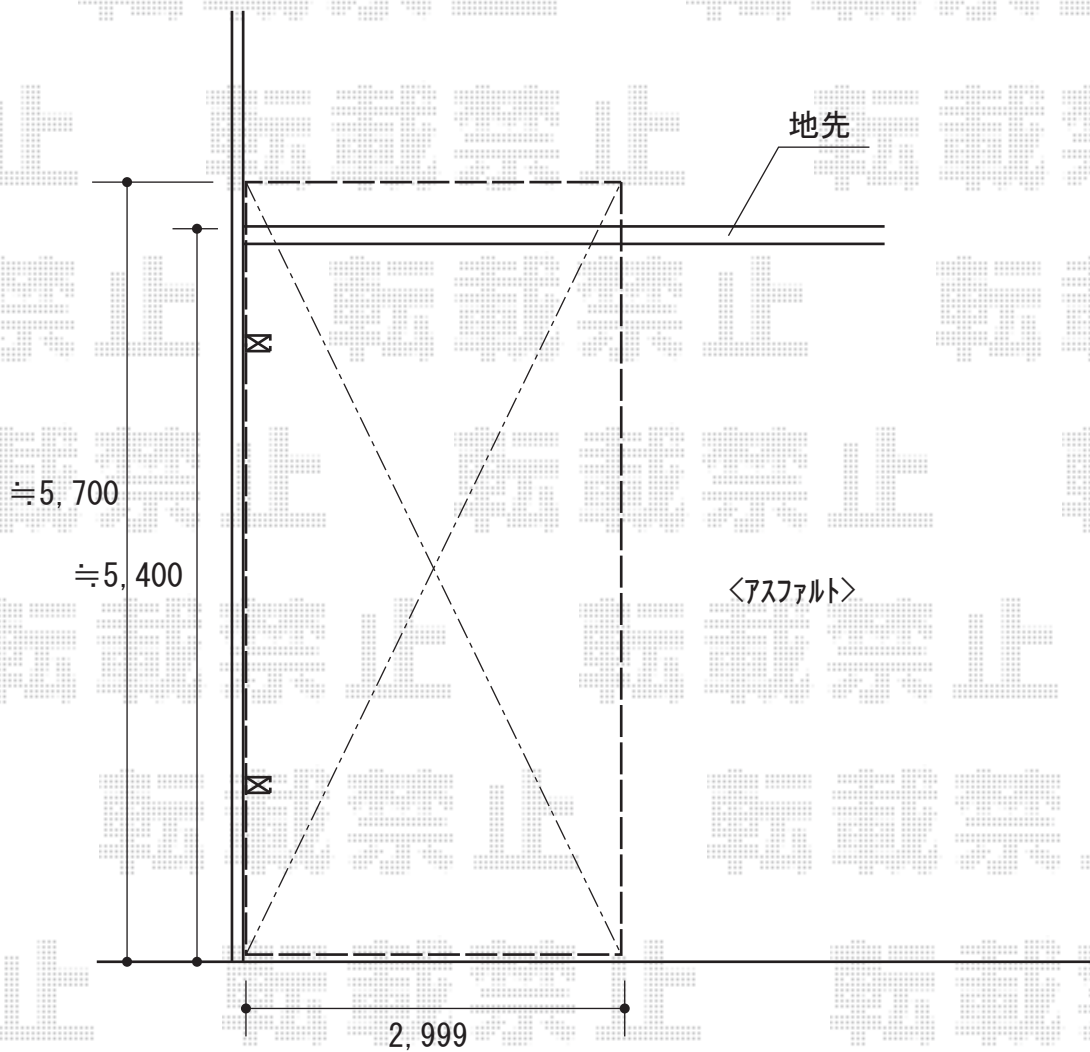

カーポート 施工概略図

LIXIL ネスカR (ラウンドスタイル) 積雪~20cm対応
幅= 2,999mm
奥行= 5,686mm
色: オータムブラウン
屋根材: ポリカーボネート (クリアブラウン)
柱仕様: ロング柱25仕様 (有効高 約2,500mm)

2018-6-507713

担当者

安田

エクスショップ

現場状況や作図制限により概略図の内容と多少の違いが生じることがございます。
施工時は、現場優先とさせて頂きたく思いますので、お立会い頂き、最終のご指示のほど、何卒、宜しくお願い致します。
全ての著作権はエクスショップに帰属します。当社とのお取引目的以外の使用・複製・転載は如何なる場合も禁止しております。