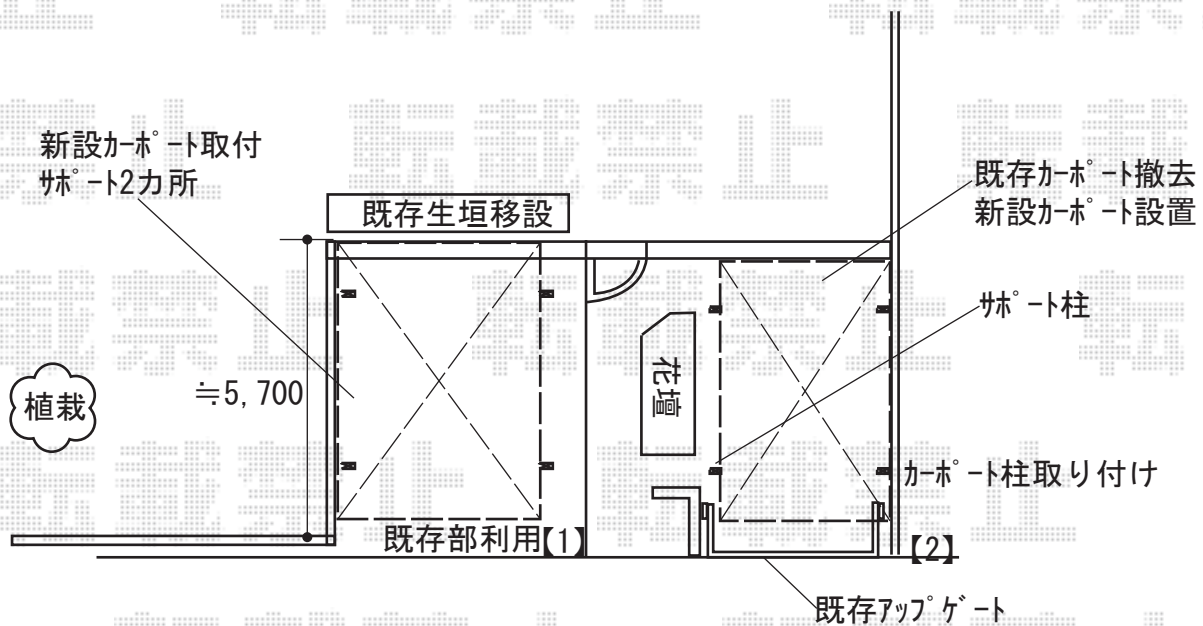

# カーポート 施工概略図

YKK AP 【1・2】 レイナポートグラン 積雪～20cm対応

幅= 2,700mm

奥行= 5,052mm

色： プラチナステン

屋根材： 熱線遮断ポリカーボネート（アースブルーマット調）

柱仕様： ハイルーフ柱仕様（有効高 約2,350mm）

YKK AP 【1・2】 レイナポートグラン 着脱式サポート 標準・ハイルーフ兼用 2本入り×1セット

色： プラチナステン

2018-6-507728

担当者

上谷