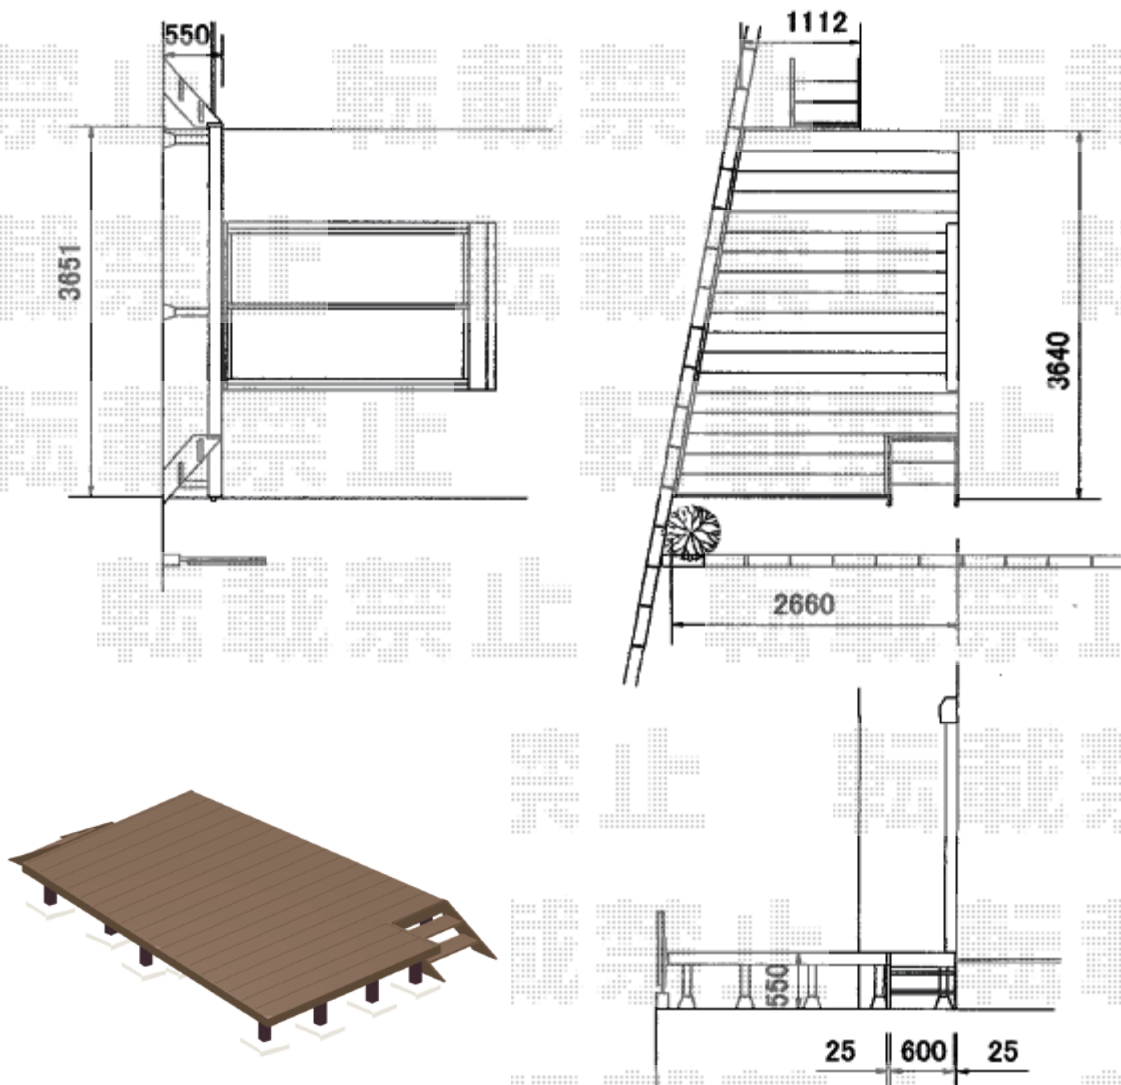

# ウッドデッキ工事 施工概略図

YKK AP リウッドデッキ 200  
間口= 2.0間(3,651mm)  
出幅= 約2,010mm/約2,720mm  
色： レッドブラウン  
床板： 縦貼り  
幕板： 標準幕板  
束柱： Tタイプ(400~550mm) (色： カームブラック)  
追加部材： 斜め加工用部材一式

YKK AP リウッド ステップ5型 Sタイプ (2段)  
色： レッドブラウン  
数量： 2セット