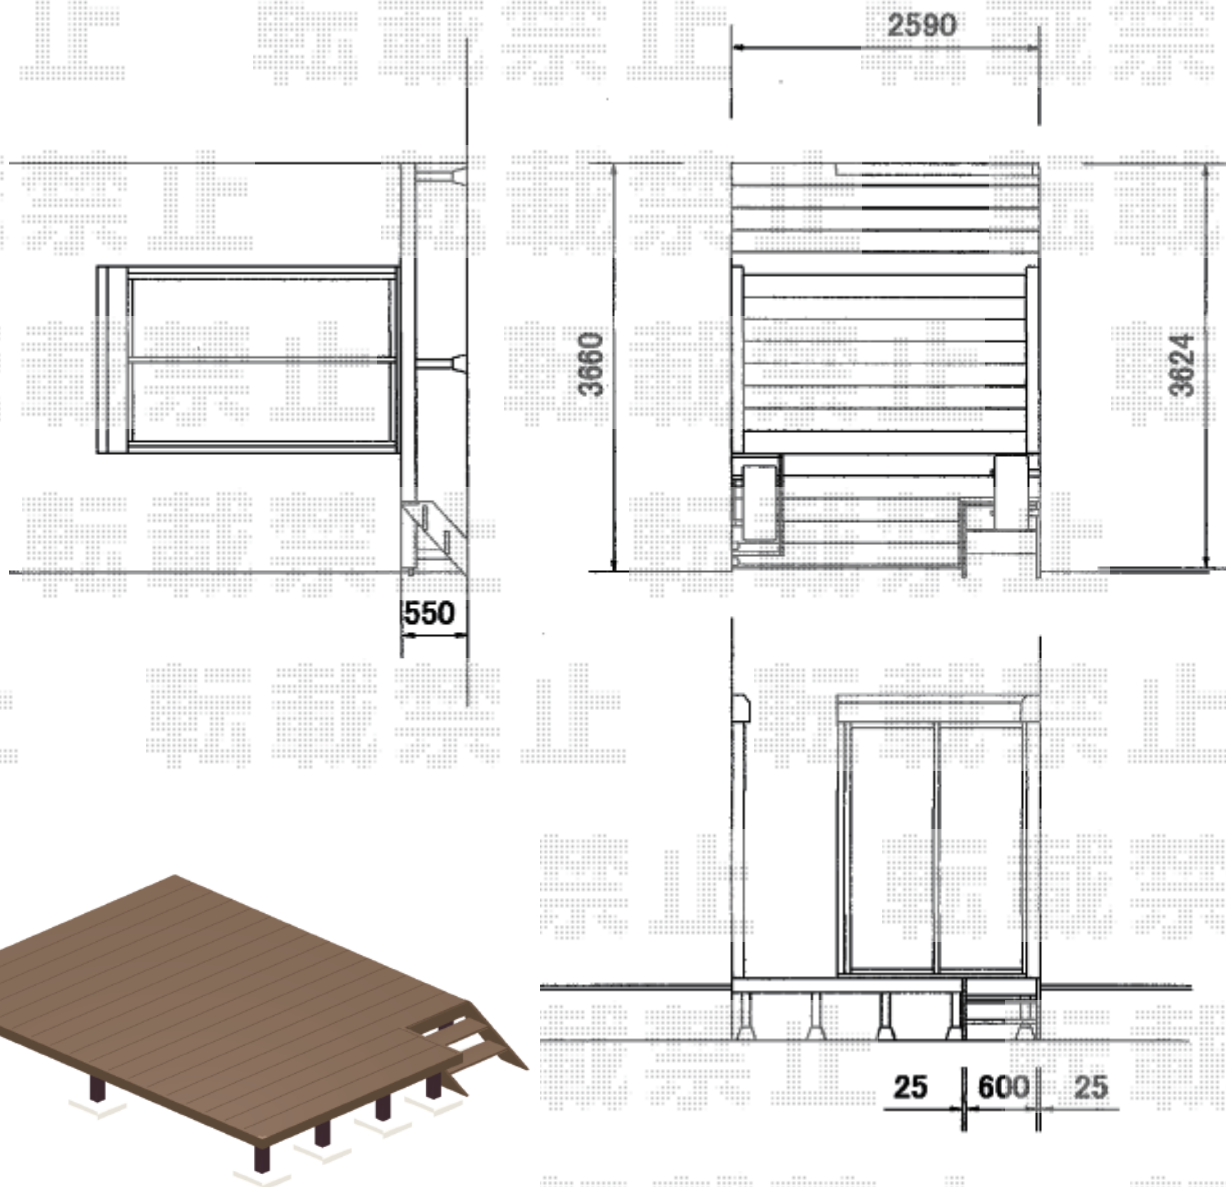

ウッドデッキ工事 施工概略図

YKK AP リウッドデッキ 200
間口= 2.0間(3,651mm)
出幅= 約2,720mm/約2,070mm
色： レッドブラウン
床板： 縦貼り
幕板： 標準幕板
束柱： Tタイプ(400~550mm) (色： カームブラック)

YKK AP リウッド ステップ5型 Sタイプ (2段)
色： レッドブラウン
数量： 1セット

2018-6-507770

担当者

木附