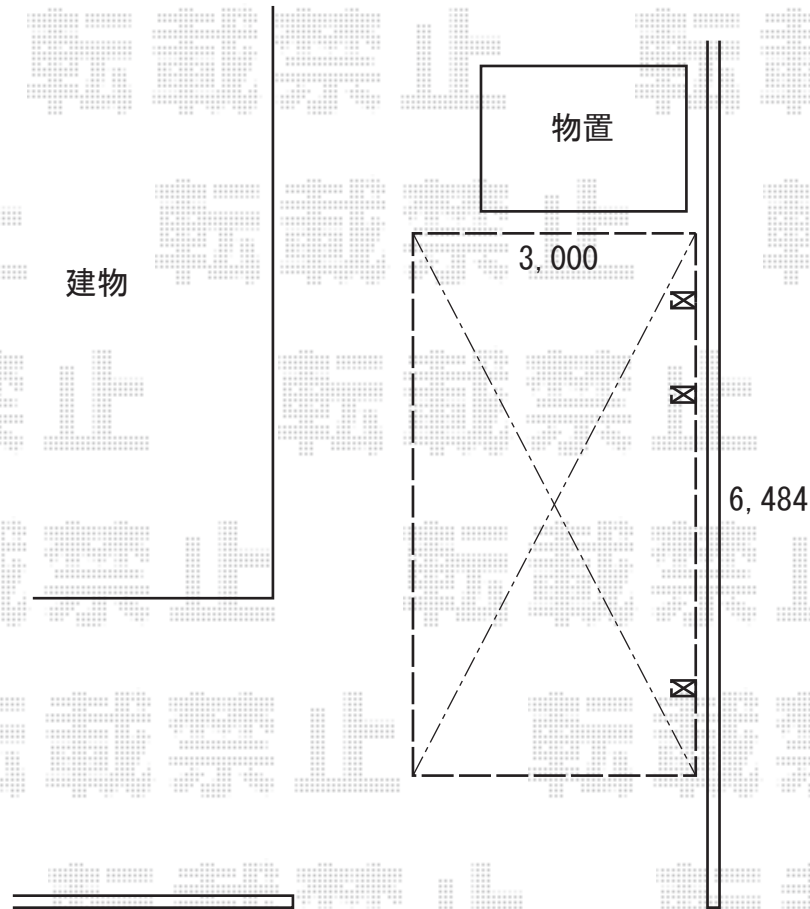

カーポート 施工概略図

YKK AP レイナポートグラン 延長 積雪～20cm対応  
幅= 3,000mm  
奥行= 6,484mm  
色： カームブラック  
屋根材： 【熱線遮断ポリカーボネート（アースブルーマット調）】  
柱仕様： ハイルフ柱仕様（有効高 約2,350mm）

2018-6-507789

担当者

小林