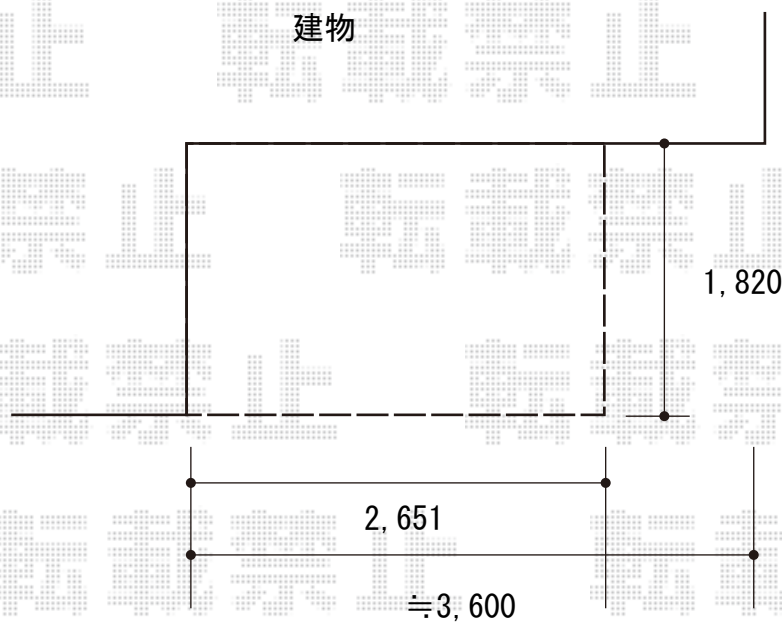

ウッドデッキ 施工概略図

Value Select マージウッドデッキ
間口= 1.5間(2,651mm)
出幅= 6尺(1,820mm)
色： ナチュラル
床板： 縦貼り
束柱： Sタイプ(550mm)
束柱色： プラチナステン

2018-6-507812

担当者

関