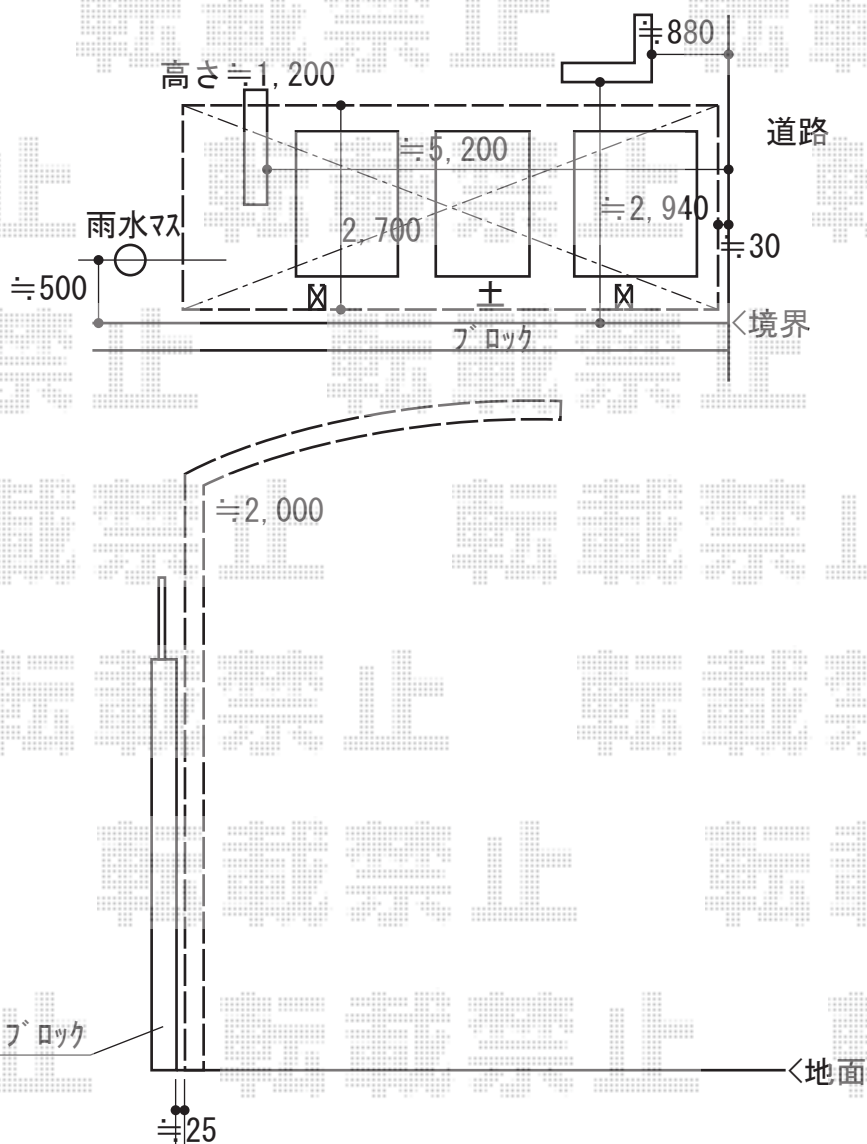

カーポート 施工概略図

YKK AP レイナポートグラン 積雪～20cm対応
 幅= 2,700mm
 奥行= 5,400mm
 色： プラチナステン
 屋根材： 熱線遮断ポリカーボネート（アースブルーマット調）
 柱仕様： 標準柱仕様（有効高 約2,000mm）

2018-6-507830

担当者

木附