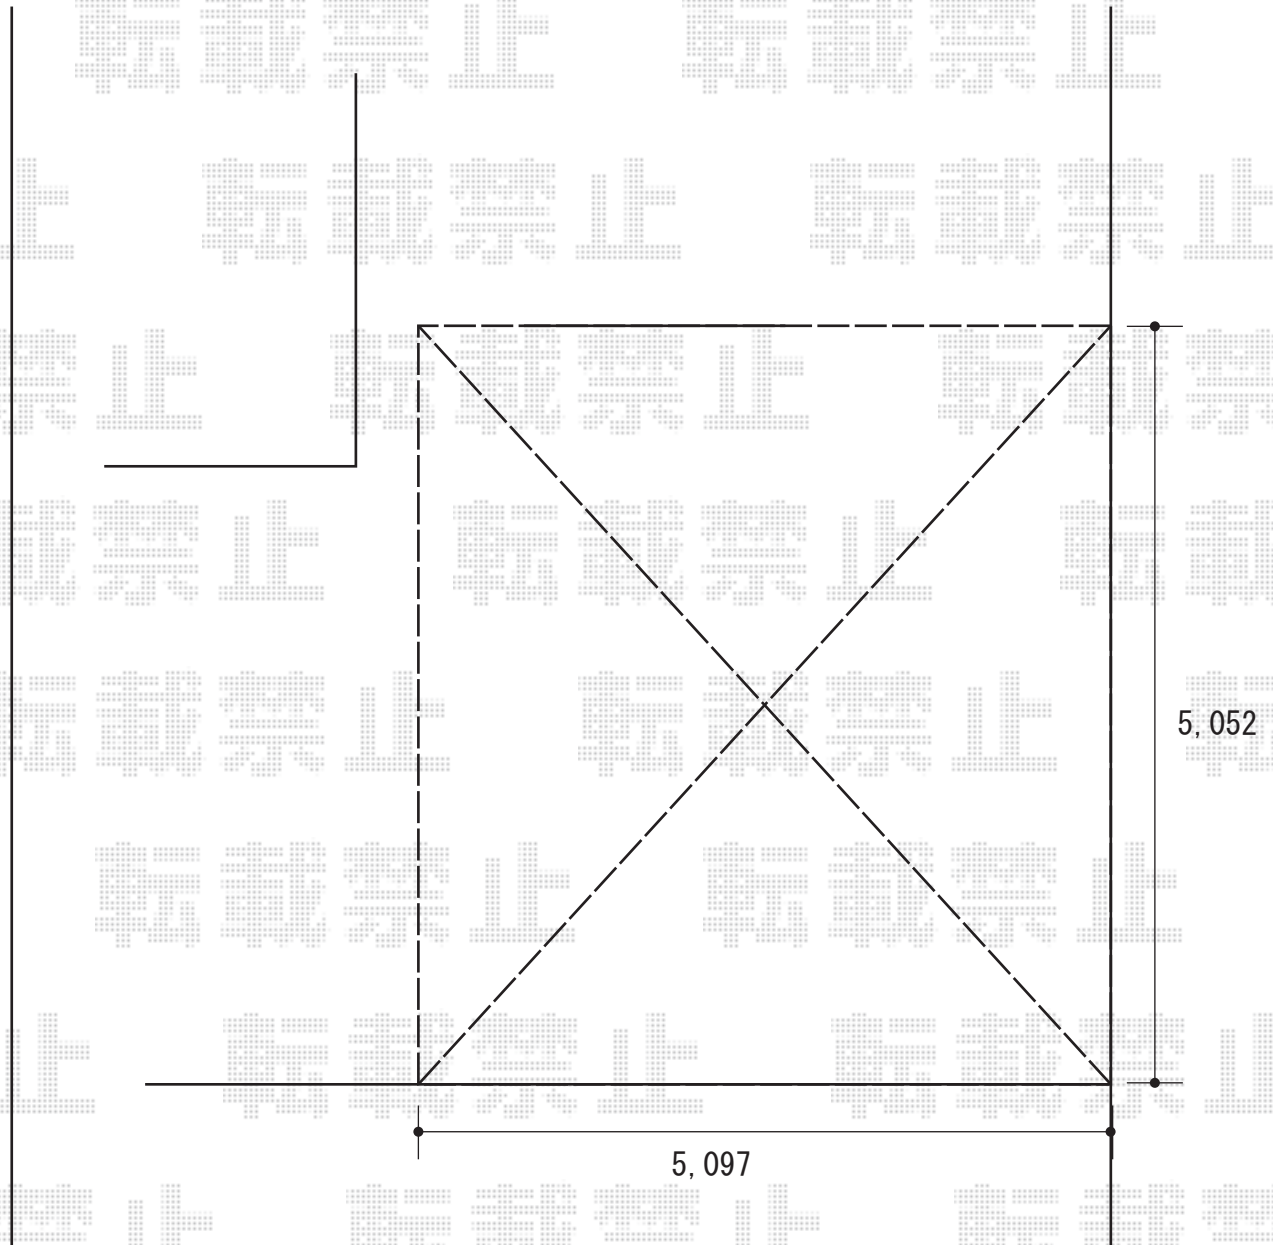

カーポート 施工概略図

YKK AP レイナツインポートグラン 積雪~20cm対応
幅= 5,097mm
奥行= 5,052mm
色： プラチナステン
屋根材： ポリカーボネート（トーマイマット）
柱仕様： ハイルフ柱仕様（有効高 約2,350mm）

2018-6-507834

担当者

伊野