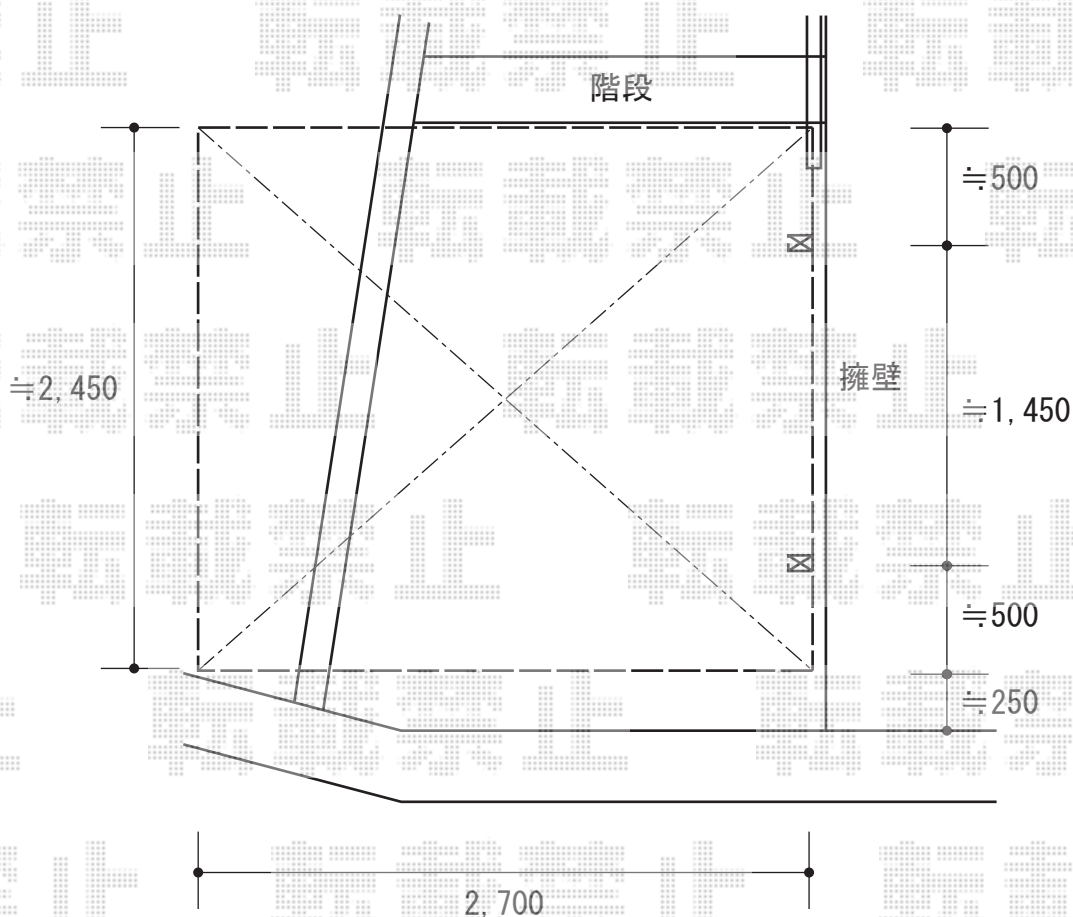

カーポート 施工概略図

YKK AP レイナポートグラン 積雪~20cm対応
幅= 2,700mm
奥行= 5,052mm
色: プラチナステン
屋根材: ポリカーボネート (トーマイマット)
柱仕様: ハイルフ柱仕様 (有効高 約2,350mm)

YKK AP レイナポートグラン
着脱式サポート(標準・ハイルフ兼用)2本×1セット
色: プラチナステン

2018-6-507905

担当者

安田