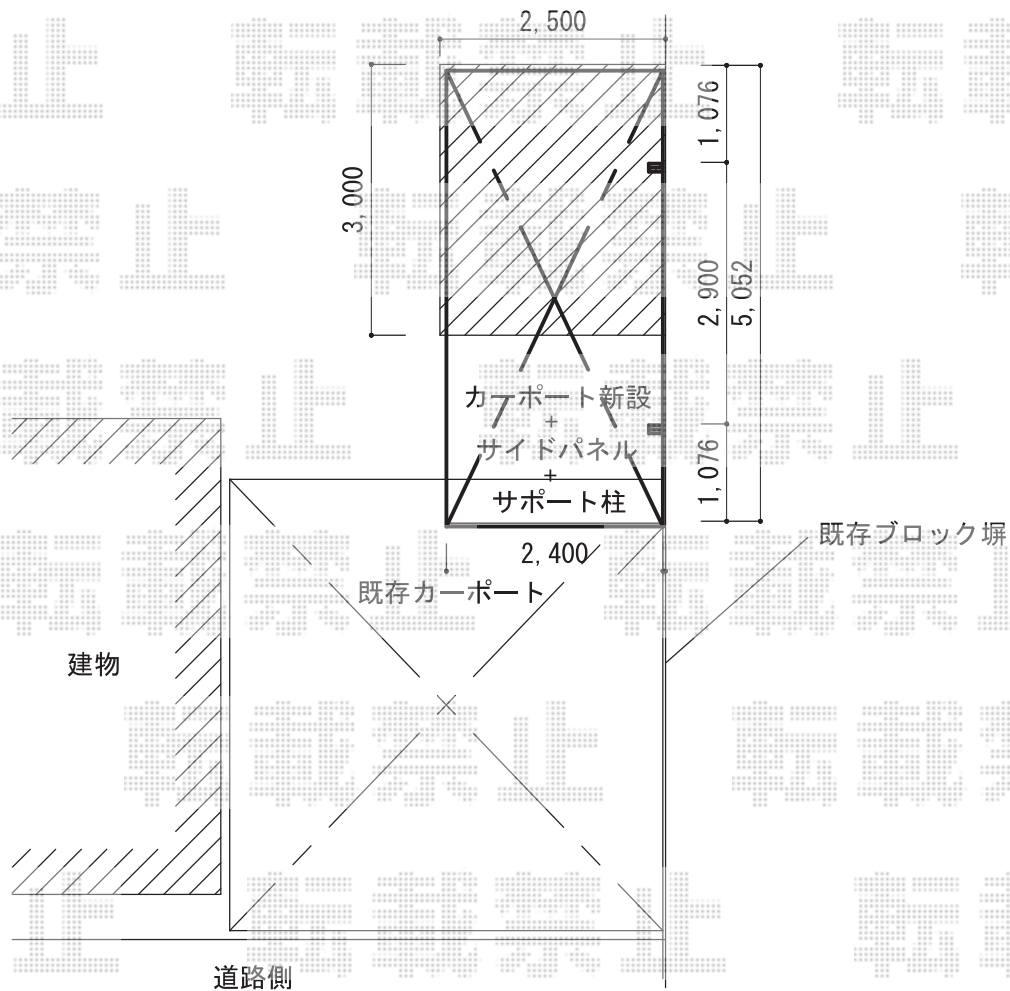

カーポート 施工概略図

Value Select プレシオスポート 積雪～20cm対応
 幅= 2,400mm
 奥行= 5,052mm
 色： グレースブラウン
 屋根材： ポリカーボネート（スカイブルー）
 柱仕様： 標準柱仕様（有効高 約1,800mm）

YKK AP プレシオスポート サイドパネル 1段用
 奥行サイズ： 2,400mm
 高さ= 836mm
 色： グレースブラウン
 パネル材： ポリカーボネート（スカイブルー）
 柱仕様： 標準柱仕様（有効高 約1,800mm）/間柱1本
 オプション： 着脱式補助柱 2本入り×1セット