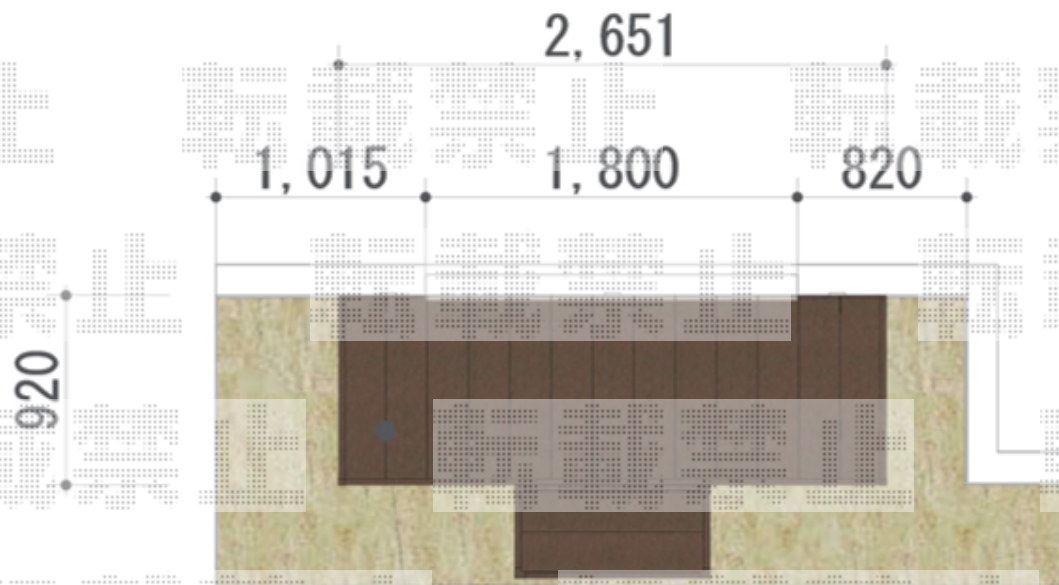

ウッドデッキ 施工概略図

YKK AP リウッドデッキ 200

間口= 1.5間(2,651mm)

出幅= 3尺(920mm)

色： レッドブラウン

床板： 縦貼り

幕板： 標準幕板

束柱： Tタイプ(400~550mm) (色： カームブラック)

YKK AP 独立式リウッドステップ2型×1台

色： 床材 レッドブラウン / 束柱 カームブラック

ウッドデッキ設置 ステップ設置

2018-6-507970

担当者

木附

エクスショップ

現場状況や作図制限により概略図の内容と多少の違いが生じることがございます。
施工時は、現場優先とさせて頂きたく思いますので、お立会い頂き、最終のご指示のほど、何卒、宜しくお願い致します。
全ての著作権はエクスショップに帰属します。当社とのお取引目的以外の使用・複製・転載は如何なる場合も禁止しております。