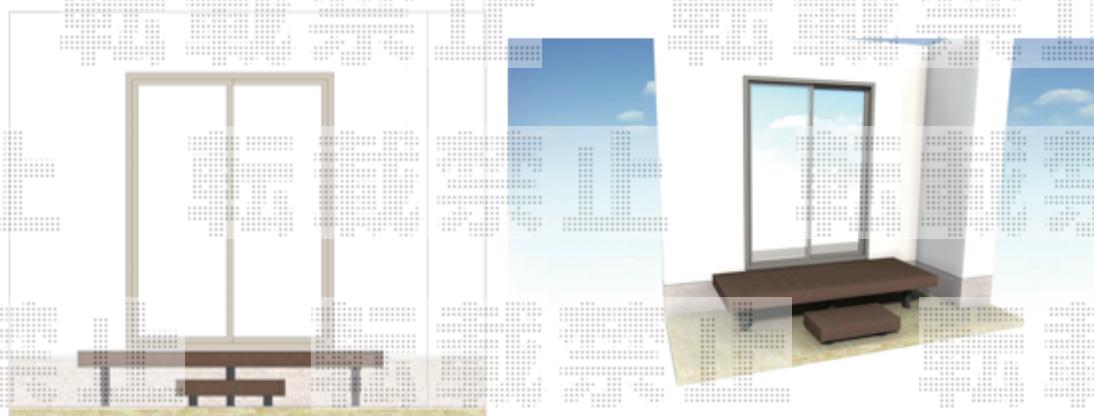

ウッドデッキ 施工概略図

YKK AP リウッドデッキ 200

間口= 1.5間(2,651mm)

出幅= 3尺(920mm)

色： レッドブラウン

床板： 縦貼り

幕板： 標準幕板

束柱： Tタイプ(400~550mm) (色： カームブラック)

YKK AP 独立式リウッドステップ2型×1台

色： 床材 レッドブラウン / 束柱 カームブラック

ウッドデッキ設置 ステップ設置

2018-6-507970

担当者

木附

エクスショップ

現場状況や作図制限により概略図の内容と多少の違いが生じることがございます。
施工時は、現場優先とさせて頂きたく思いますので、お立会い頂き、最終のご指示のほど、何卒、宜しくお願い致します。
全ての著作権はエクスショップに帰属します。当社とのお取引目的以外の使用・複製・転載は如何なる場合も禁止しております。