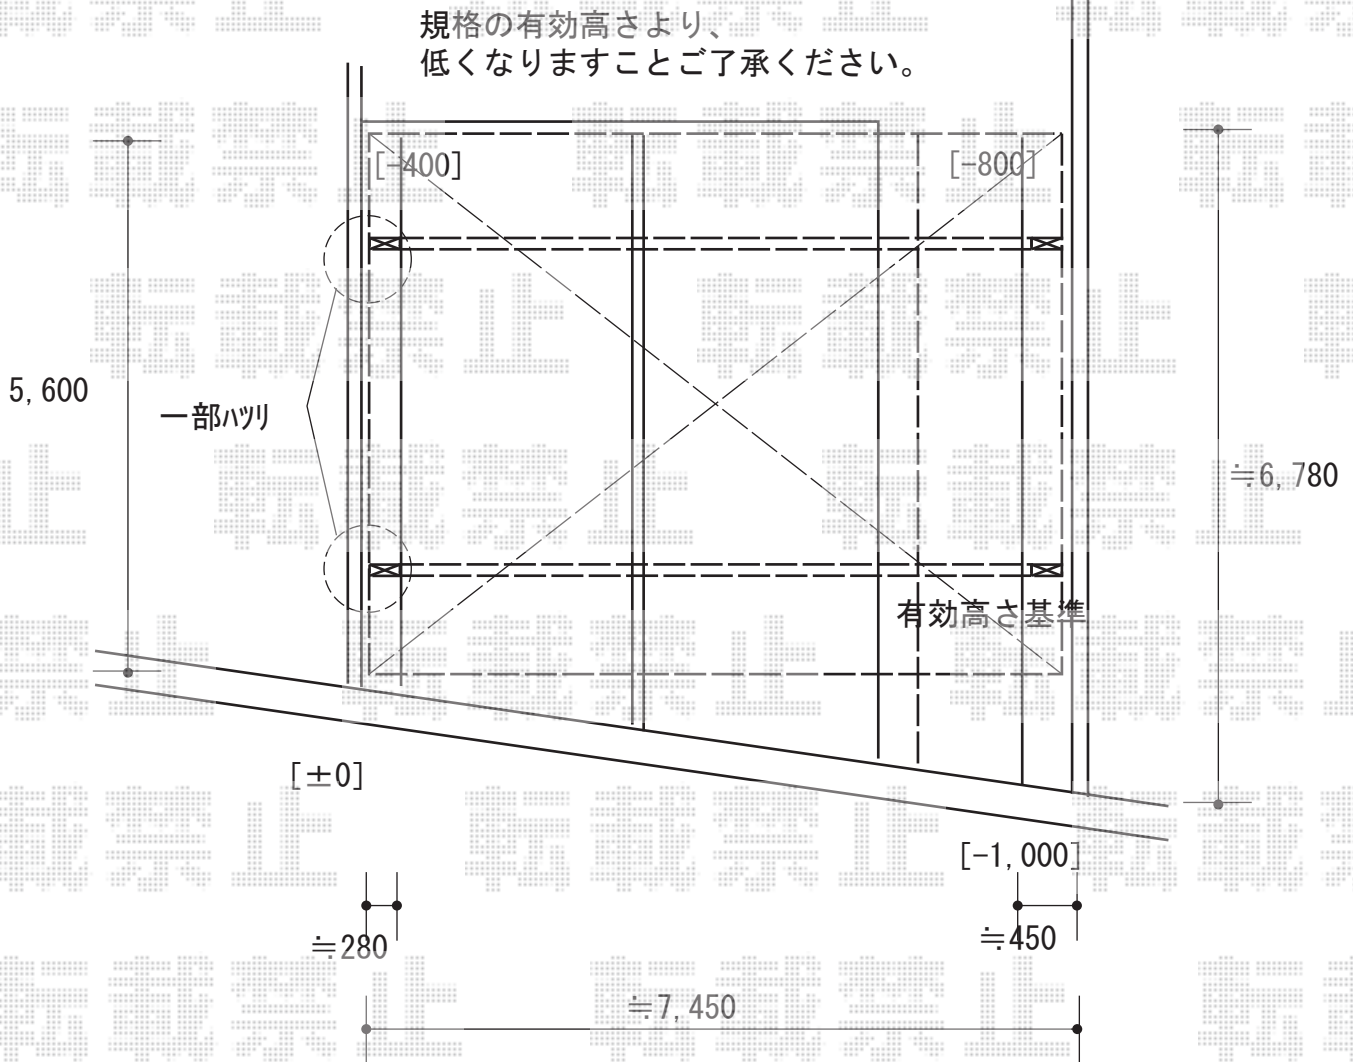

カーポート 施工概略図

LIXIL(トステム) リベルポートシグマIII 3台用 積雪~20cm対応  
幅= 7,208mm  
奥行= 5,600mm  
色: シャイングレー  
屋根材: 熱線吸収ポリカーボネート (ライトブルーマット調)  
柱仕様: ロング柱28仕様 (有効高 約2,800mm)

2018-6-507985

担当者

木挽