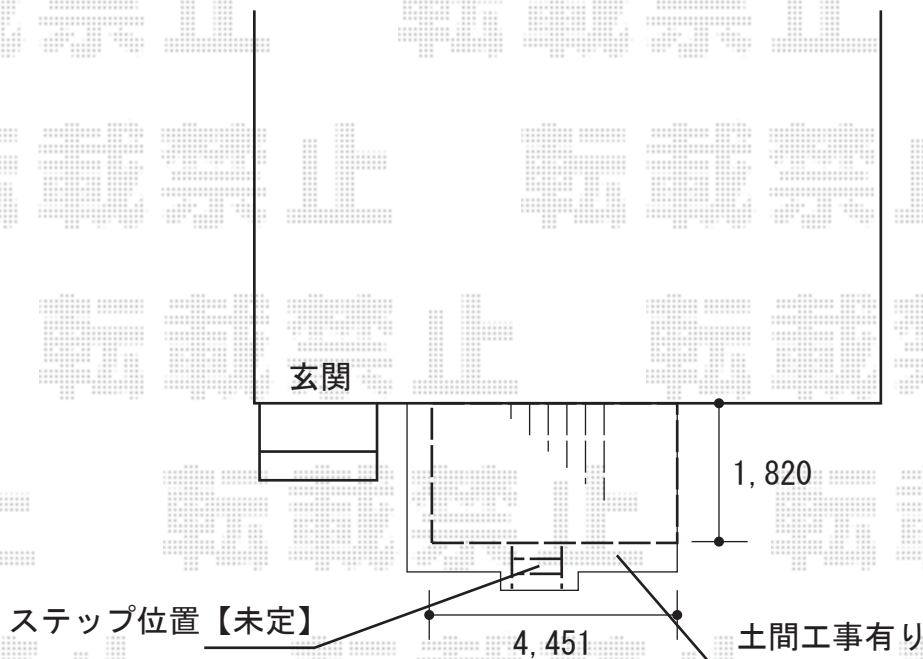

ウッドデッキ 施工概略図

YKK AP リウッドデッキ 200
間口= 2.5間(4,451mm)
出幅= 6尺(1,820mm)
色： ナチュラルブラウン
床板： 縦貼り
幕板： 標準幕板
束柱： Tタイプ(400~550mm) (色：カームブラック)

YKK AP リウッドステップ5型 Sタイプ (2段) ×1台
色： ナチュラルブラウン

2018-6-508038

担当者

関