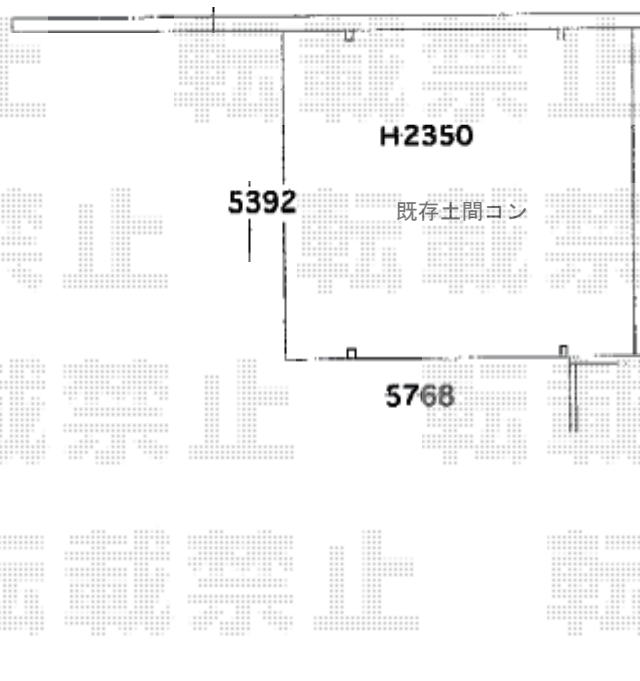

カーポート 施工概略図

YKK AP レイナツインポートグラン 積雪～20cm対応
幅= 5,392mm
奥行= 5,768mm
色： カームブラック
屋根材： 熱線遮断ポリカーボネート（アースブルーマット調）
柱仕様： ハイルーフ柱仕様（有効高 約2,350mm）

2018-6-508068

担当者 村上（公）