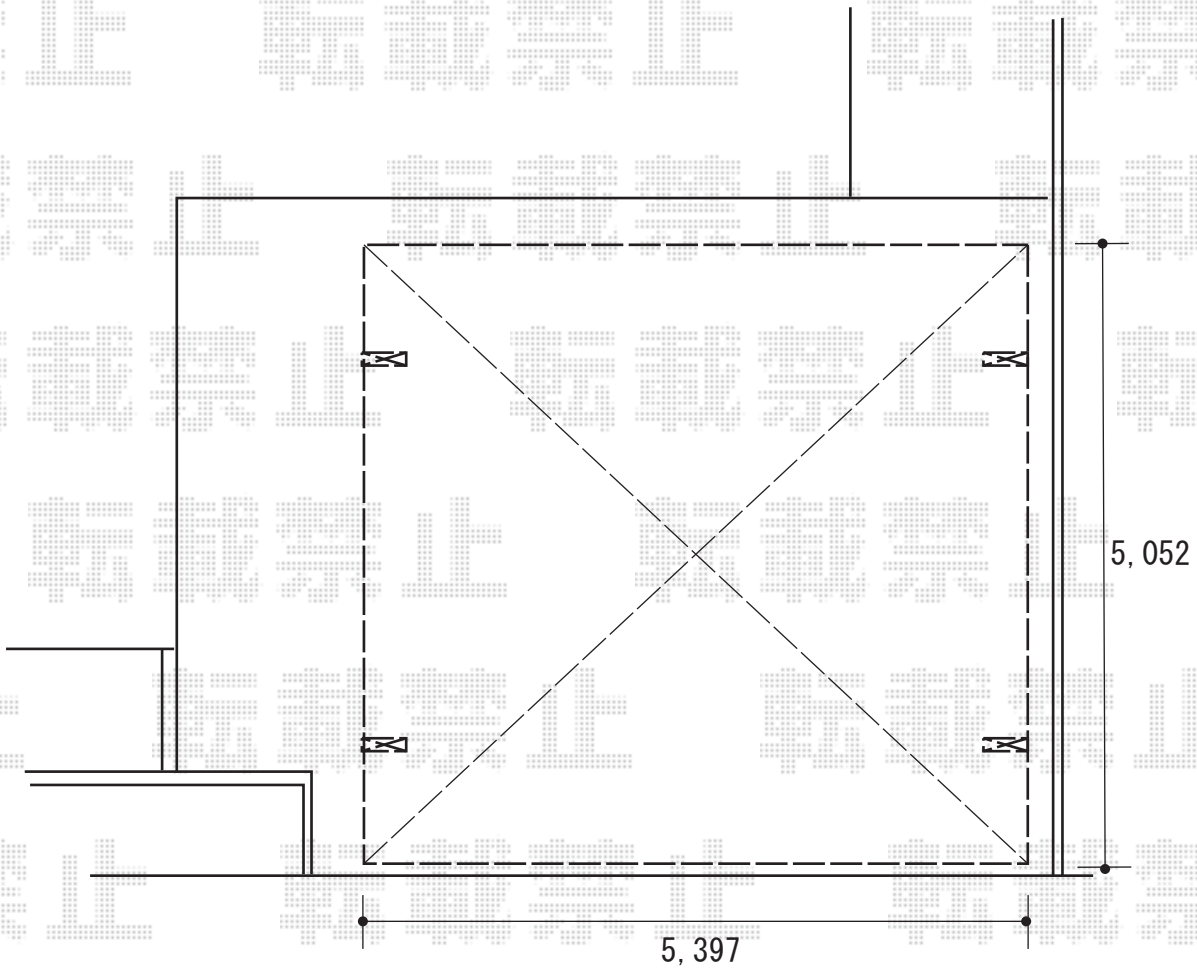

# カーポート 施工概略図

YKK AP レイナツインポートグラン 積雪～20cm対応  
幅= 5,392mm  
奥行= 5,052mm  
色： プラチナステン  
屋根材： ポリカーボネート（トーマイマット）  
柱仕様： ハイルフ柱仕様（有効高 約2,350mm）

2018-6-508069

担当者

伊野