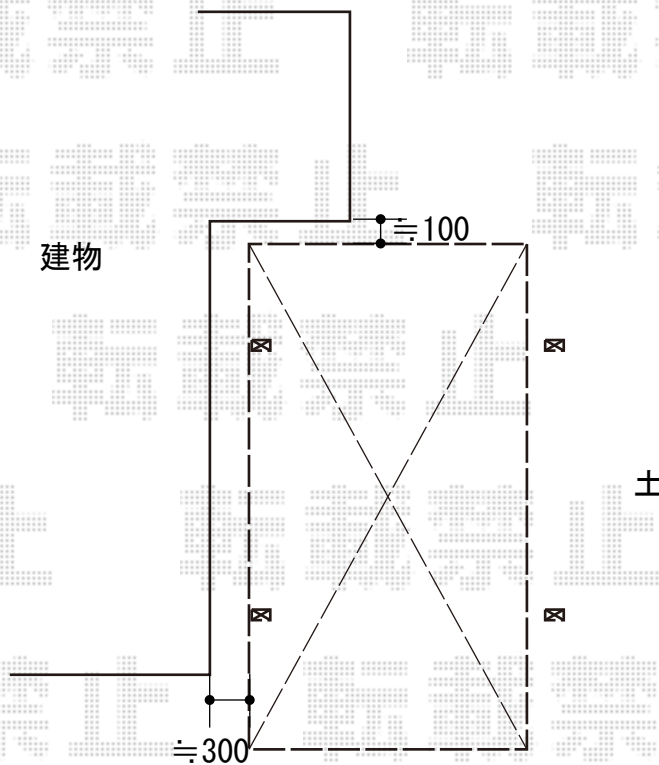

カーポート 施工概略図

YKK AP レイナポートグラン 積雪～20cm対応
幅= 2,700mm
奥行= 5,052mm
色： プラチナステン
屋根材： ポリカーボネート（アースブルー）
柱仕様： 標準柱仕様（有効高 約2,000mm）

YKK AP レイナポートグラン
着脱式サポート柱 標準・ハイルフ兼用（2本入り）×1
色： プラチナステン

2018-6-508141

担当者

中島