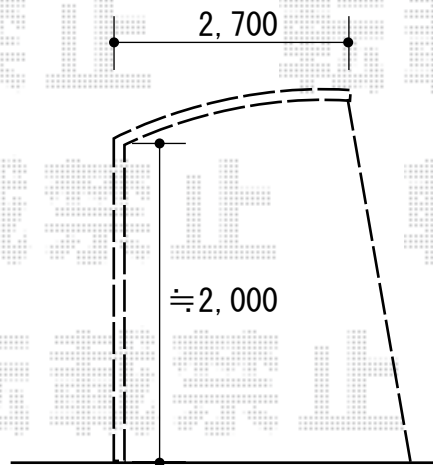

カーポート 施工概略図

YKK AP レイナポートグラン 積雪～20cm対応
幅= 2,700mm
奥行= 5,052mm
色： プラチナステン
屋根材： ポリカーボネート（アースブルー）
柱仕様： 標準柱仕様（有効高 約2,000mm）

YKK AP レイナポートグラン
着脱式サポート柱 標準・ハイルフ兼用（2本入り）×1
色： プラチナステン

2018-6-508141

担当者

中島