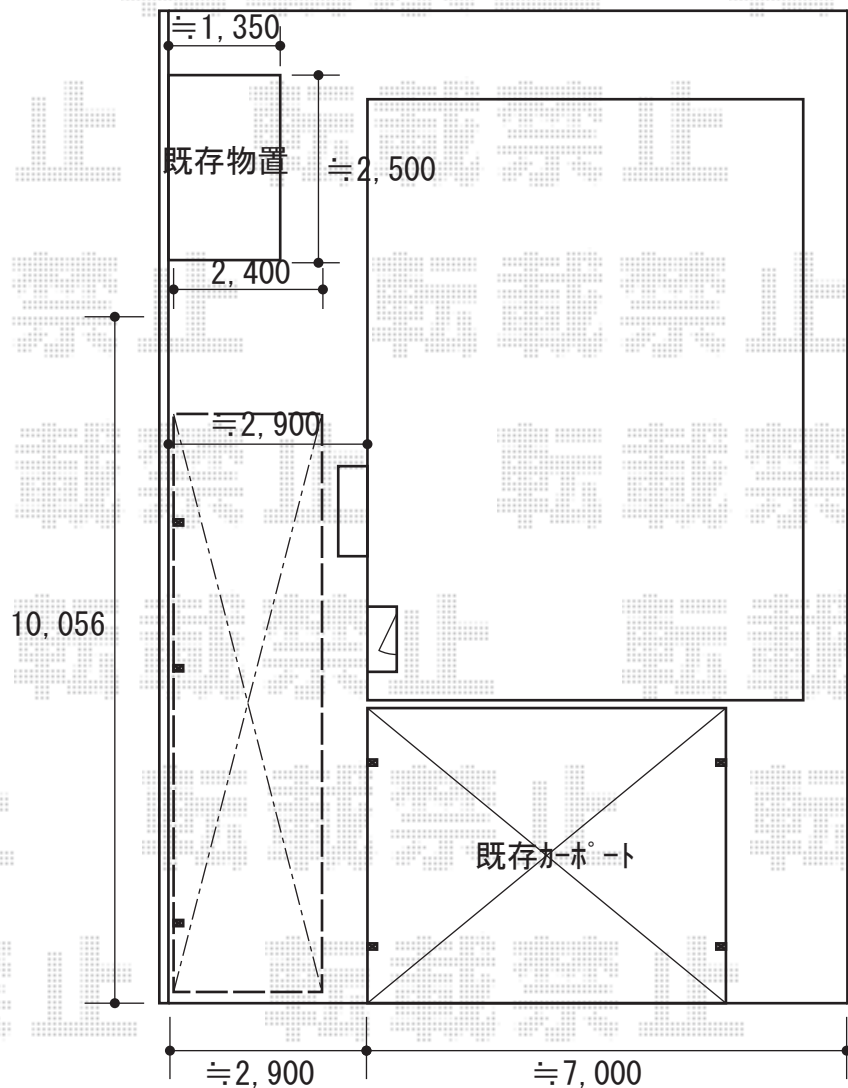

カーポート 施工概略図

YKK AP レイナポートグラン 延長 積雪～20cm対応  
幅= 2,400mm  
奥行= 7,200mm  
色： カームブラック  
屋根材： 熱線遮断ポリカーボネート（アースブルーマット調）  
柱仕様： ハイルフ柱仕様（有効高 約2,350mm）

※納まりはイメージです

2018-6-508154

担当者

山中