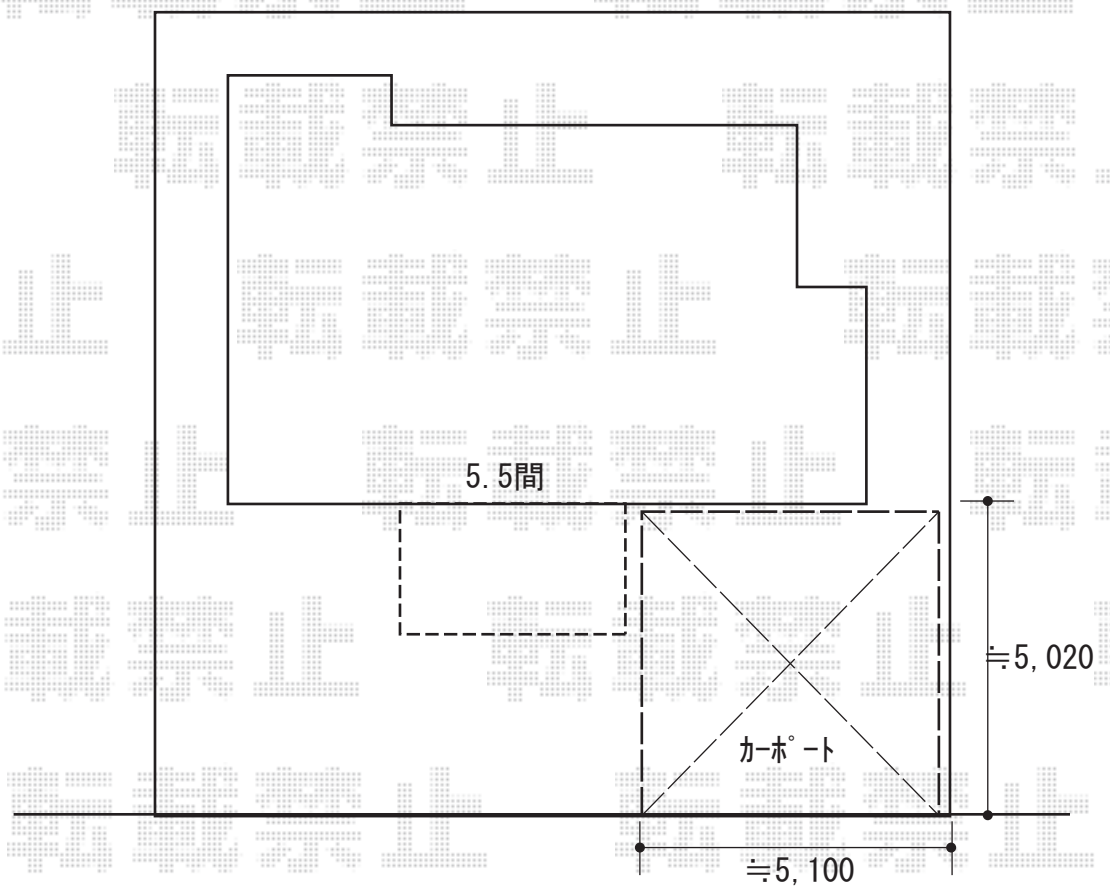

カーポート 施工概略図

Value Select ソリッドポート ワイド 積雪~20cm対応

幅= 4,827mm

奥行= 5,002mm

色： シャイングレー

屋根材： 熱線吸収ポリカーボネート（クリアマットS・すりガラス調）

柱仕様： 標準柱仕様（有効高 約2,200mm）

2018-6-508262