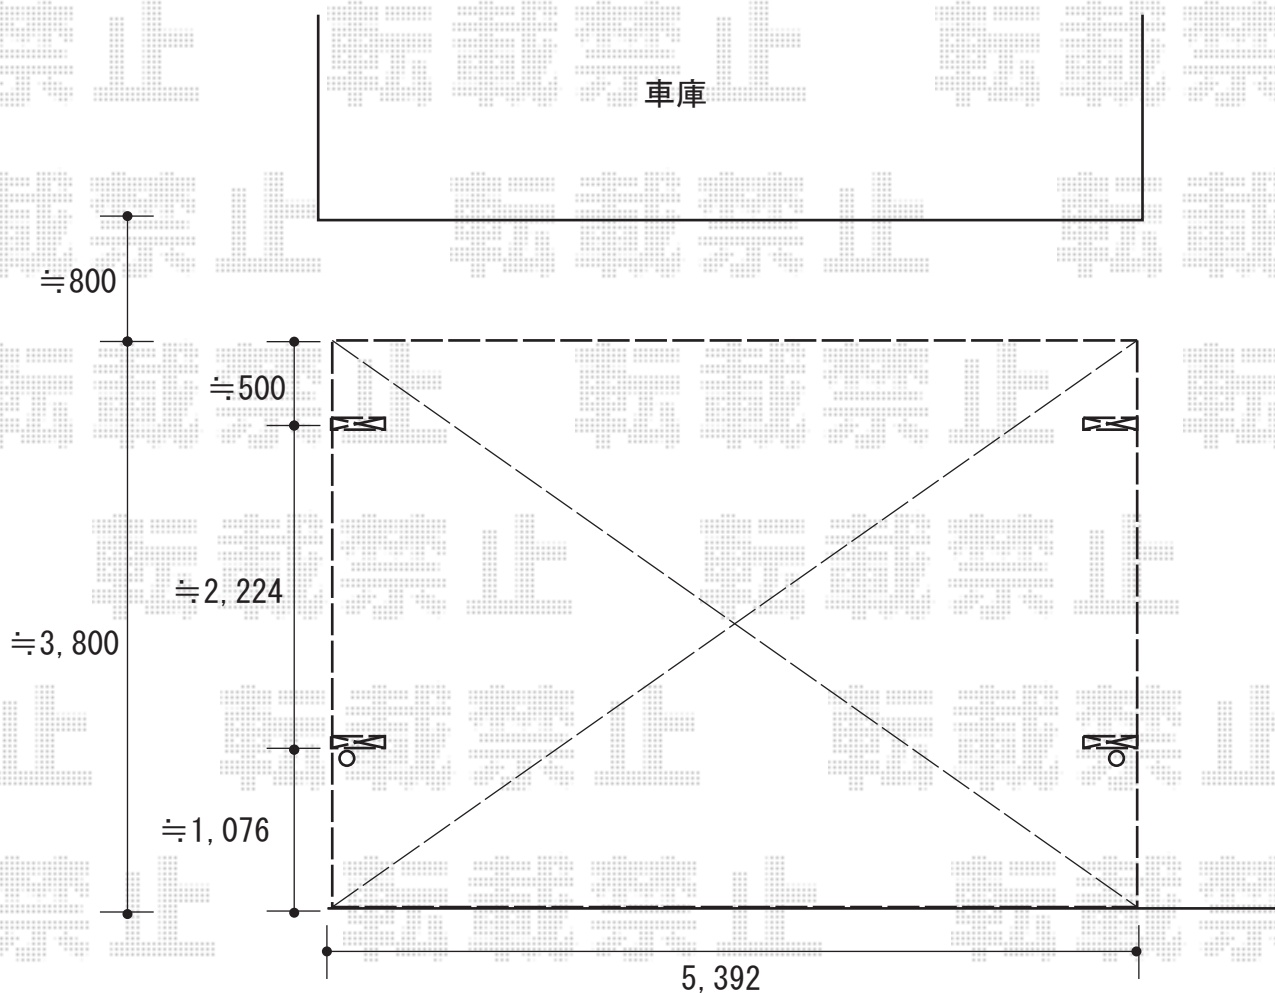

カーポート 施工概略図

YKK AP レイナツインポートグラン 積雪～20cm対応
幅= 5,392mm
奥行= 5,052mm
色： プラチナステン
屋根材： 熱線遮断ポリカーボネート(クリアマット)
柱仕様： ハイローフ柱仕様(有効高 約2,355mm) × 2本
 ハイロング柱仕様(有効高 約2,800mm) × 2本

2018-6-508344

担当者 村上(公)