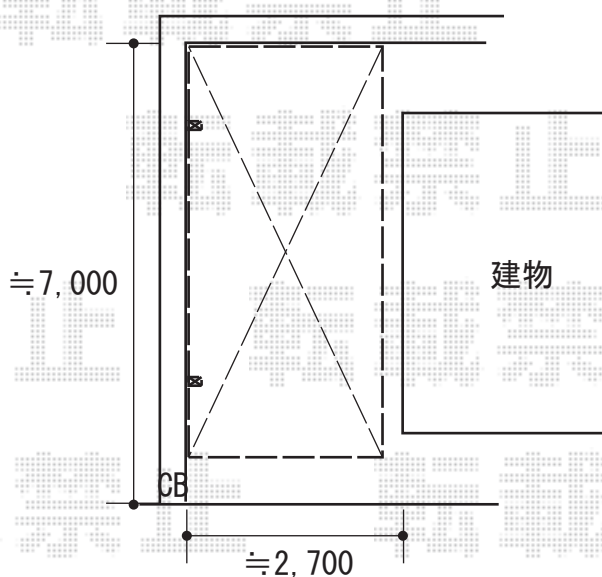

カーポート 施工概略図

YKK AP レイナポートグラン 積雪~20cm対応
幅= 2,550mm
奥行= 5,768mm
色： プラチナステン
屋根材： 熱線遮断ポリカーボネート（アースブルーマット調）
柱仕様： ハイルフ柱仕様（有効高 約2,350mm）

2018-6-508464

担当者

小林