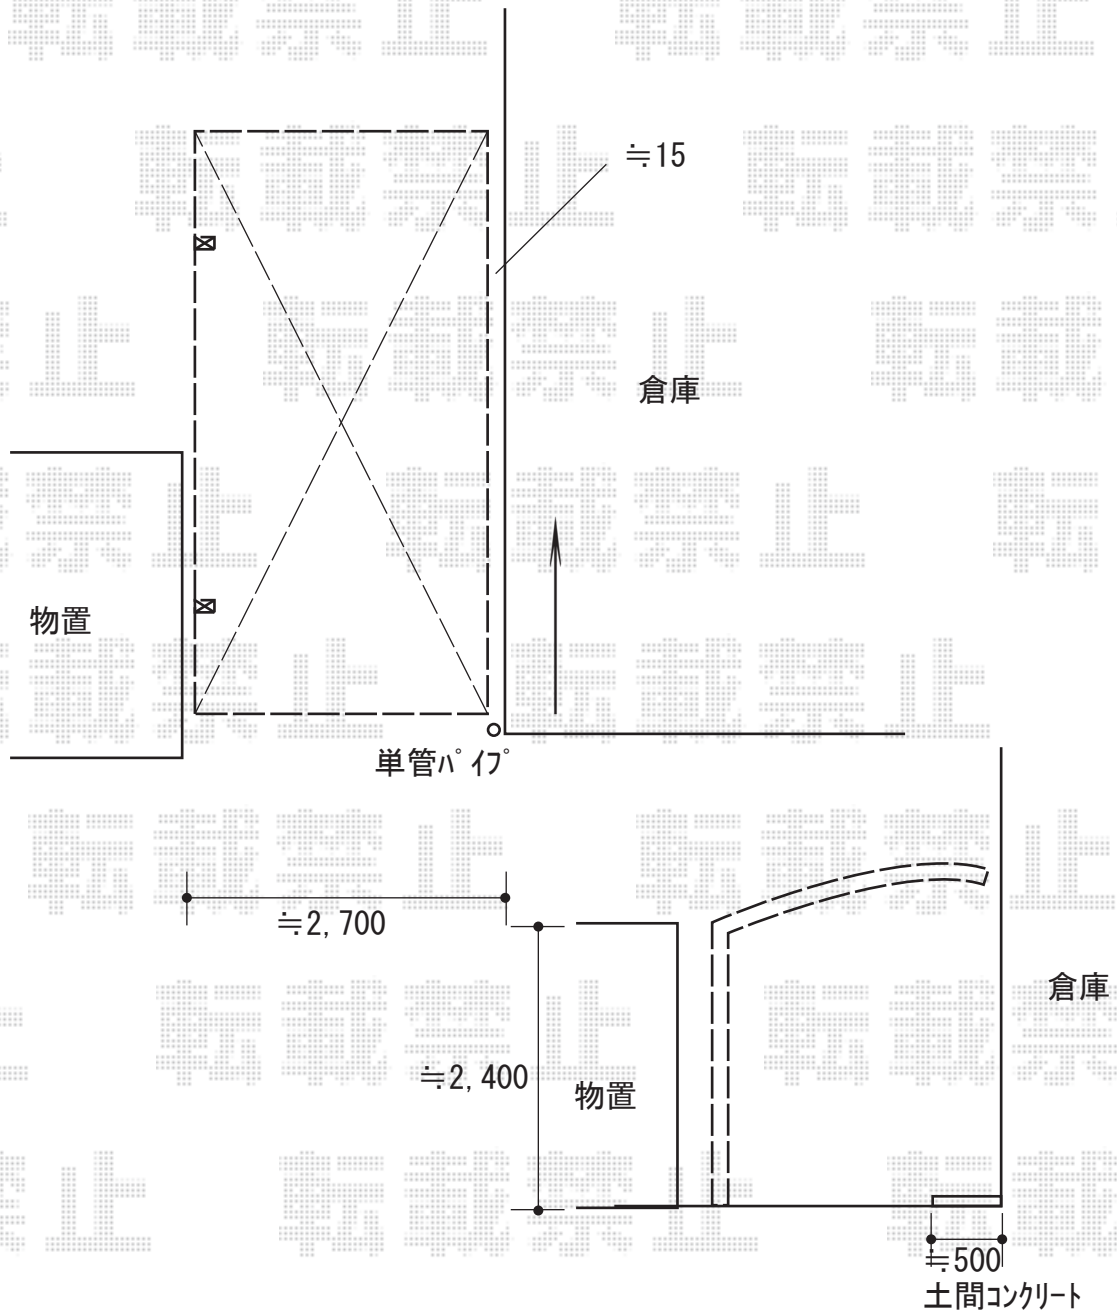

カーポート 施工概略図

Value Select プレシオスポート 積雪~20cm対応
幅= 2,400mm
奥行= 5,052mm
色 : グレースブラウン
屋根材 : 熱線遮断ポリカーボネート (スカイブルーマット調)
柱仕様 : ハイルフ柱仕様 (有効高 約2,250mm)

2018-6-508501

担当者

上谷