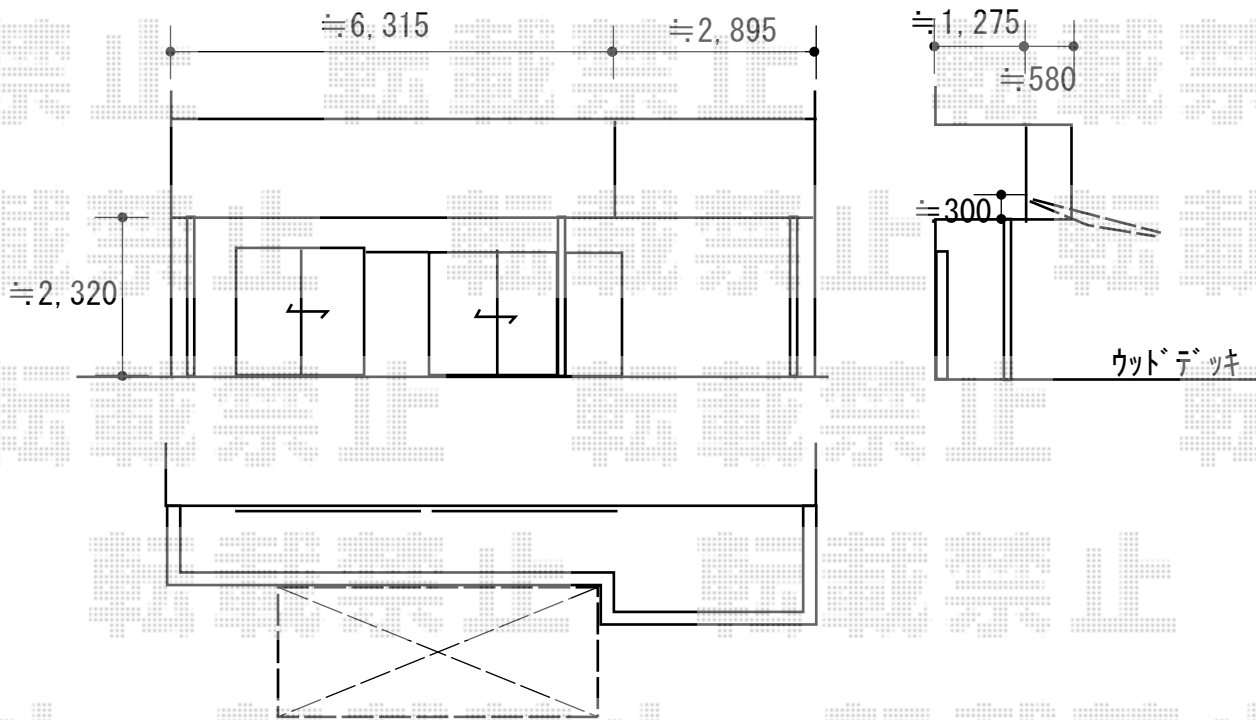

エクステリア工事 施工概略図

LIXIL(トステム) 彩風 あやかぜ S型 手動式
間口= 関東間2.5間 (4,550mm)
出幅= 2,000mm
本体色: ホワイト
キャンパス色: 熱線遮断アクア (ブリティッシュグリーンBS)
駆動: 手動式/外観右駆動
クランクハンドル: 長さ1,500mm
追加部材: ベースプレート式 (L=5,150mm)

2018-6-508546

担当者

木挽