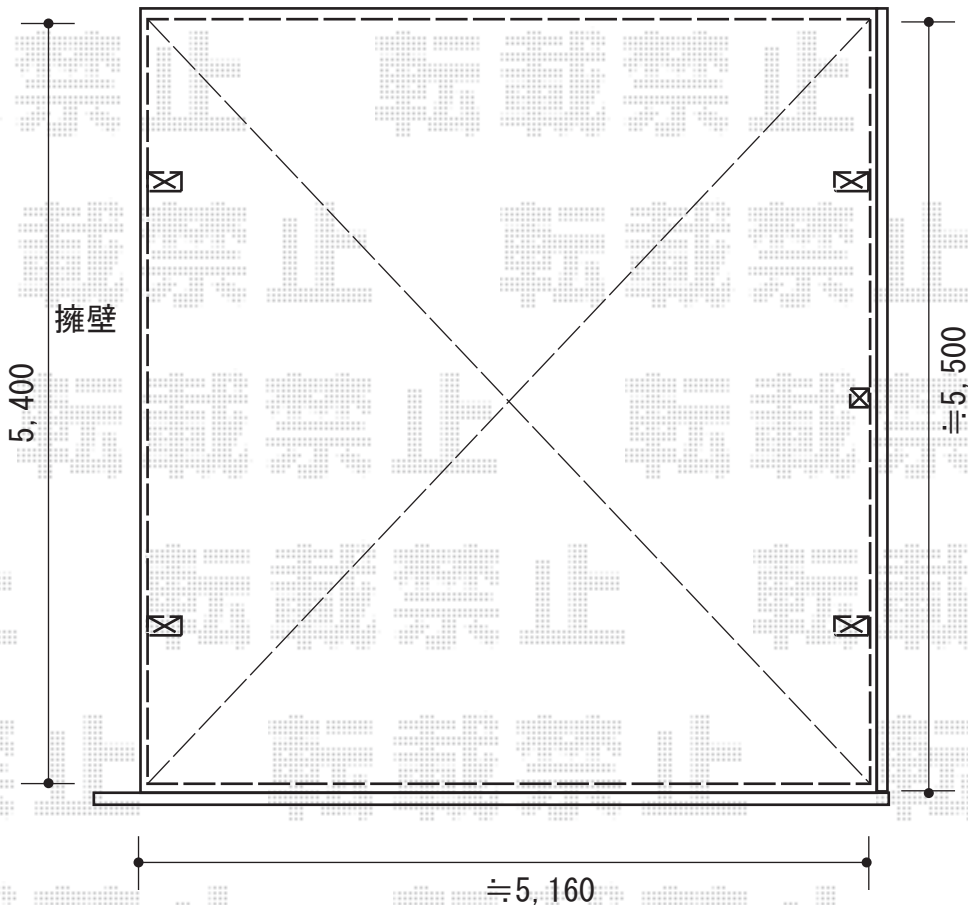

カーポート 施工概略図

YKK AP レイナツインポートグラン 積雪～20cm対応
幅= 5,392mm
奥行= 5,400mm
色： プラチナステン
屋根材： 熱線遮断ポリカーボネート（アースブルーマット調）
柱仕様： ハイルフ柱仕様（有効高 約2,350mm）

YKK AP レイナツインポートグラン サイドパネル（片側）
奥行サイズ： 長さ54用
高さ： 2,073mm（2段）
柱仕様： ハイルフ柱仕様（間柱 1本）
パネル材： 熱線遮断ポリカーボネート（アースブルーマット調）
色： プラチナステン