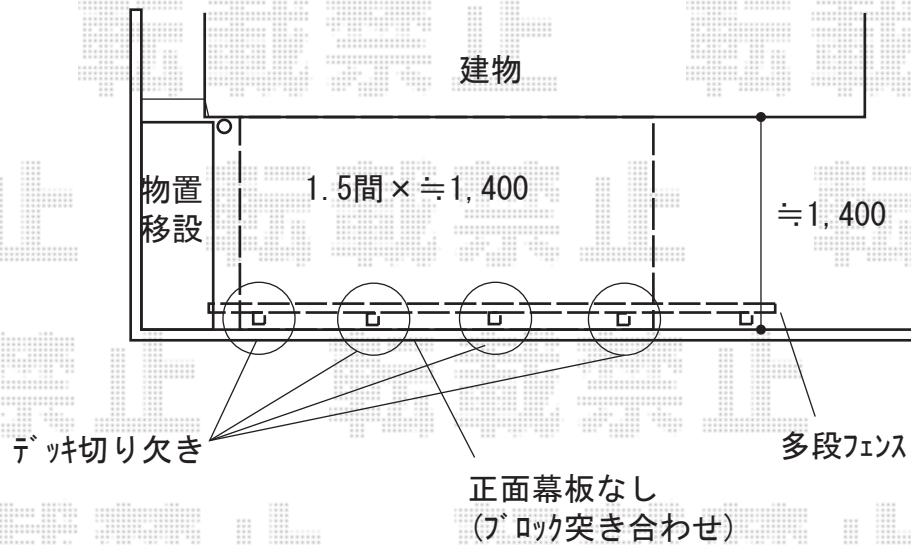

エクステリア商品工事 施工概略図

YKK AP リウッドデッキ 200

間口= 1.5間(2,651mm)

出幅= 5尺(1,520mm)

色: レッドブラウン

床板: 縦貼り

幕板: 標準幕板

束柱: Sタイプ(550mm) (色: プラチナステン)

YKK AP シンプレオフェンスP1型 パネル 2段支柱

本体1枚 (W×H) = T80 (1,975×720mm) × 2枚

自立建て用2段支柱: T210 (2,122.5mm) × 5本

エンドキャップ: 1セット

色: ピュアシルバー

2018-6-508579

担当者

木附