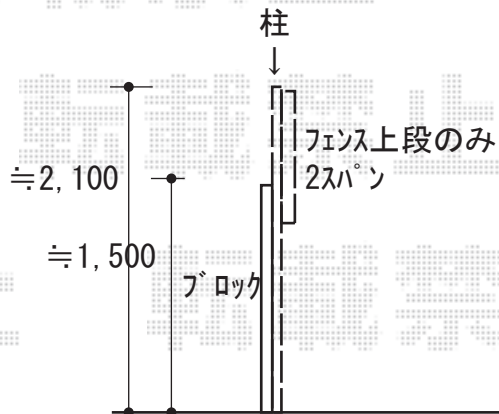

エクステリア商品工事 施工概略図

YKK AP リウッドデッキ 200

間口= 1.5間(2,651mm)

出幅= 5尺(1,520mm)

色: レッドブラウン

床板: 縦貼り

幕板: 標準幕板

束柱: Sタイプ(550mm) (色: プラチナステン)

YKK AP シンプレオフェンスP1型 パネル 2段支柱

本体1枚 (W×H) = T80 (1,975×720mm) × 2枚

自立建て用2段支柱: T210 (2,122.5mm) × 5本

エンドキャップ: 1セット

色: ピュアシルバー

2018-6-508579

担当者

木附