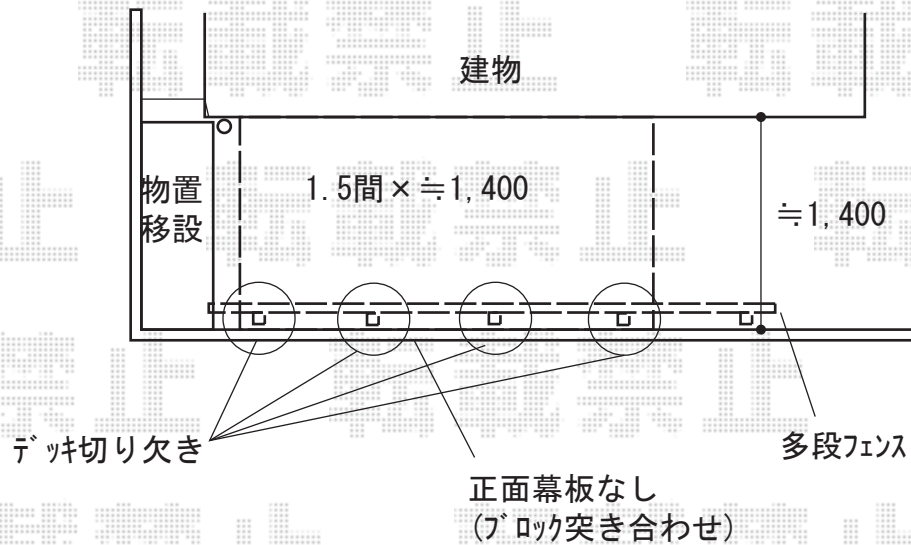

エクステリア商品工事 施工概略図

YKK AP リウッドデッキ 200

間口= 1.5間(2,651mm)

出幅= 5尺(1,520mm)

色： レッドブラウン

床板： 縦貼り

幕板： 標準幕板

束柱： Sタイプ(550mm) (色： プラチナステン)

YKK AP シンプレオフェンスP1型 パネル 2段支柱

本体1枚 (W×H) = T80 (1,975×720mm) × 2枚

自立建て用2段支柱： T210 (2,122.5mm) × 5本

エンドキャップ： 1セット

色： ピュアシルバー

2018-6-508579

担当者

木附