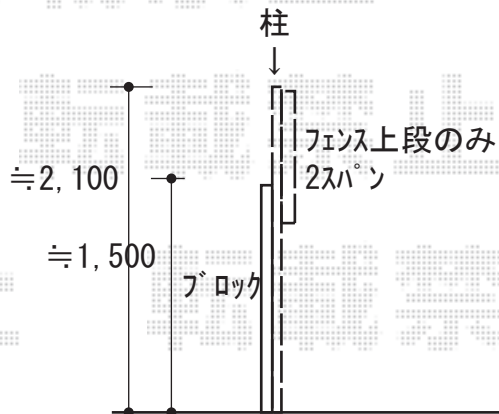

エクステリア商品工事 施工概略図

YKK AP リウッドデッキ 200

間口= 1.5間(2,651mm)

出幅= 5尺(1,520mm)

色： レッドブラウン

床板： 縦貼り

幕板： 標準幕板

束柱： Sタイプ(550mm) (色： プラチナステン)

YKK AP シンプレオフェンスP1型 パネル 2段支柱

本体1枚 (W×H) = T80 (1,975×720mm) × 2枚

自立建て用2段支柱： T210 (2,122.5mm) × 5本

エンドキャップ： 1セット

色： ピュアシルバー

2018-6-508579

担当者

木附