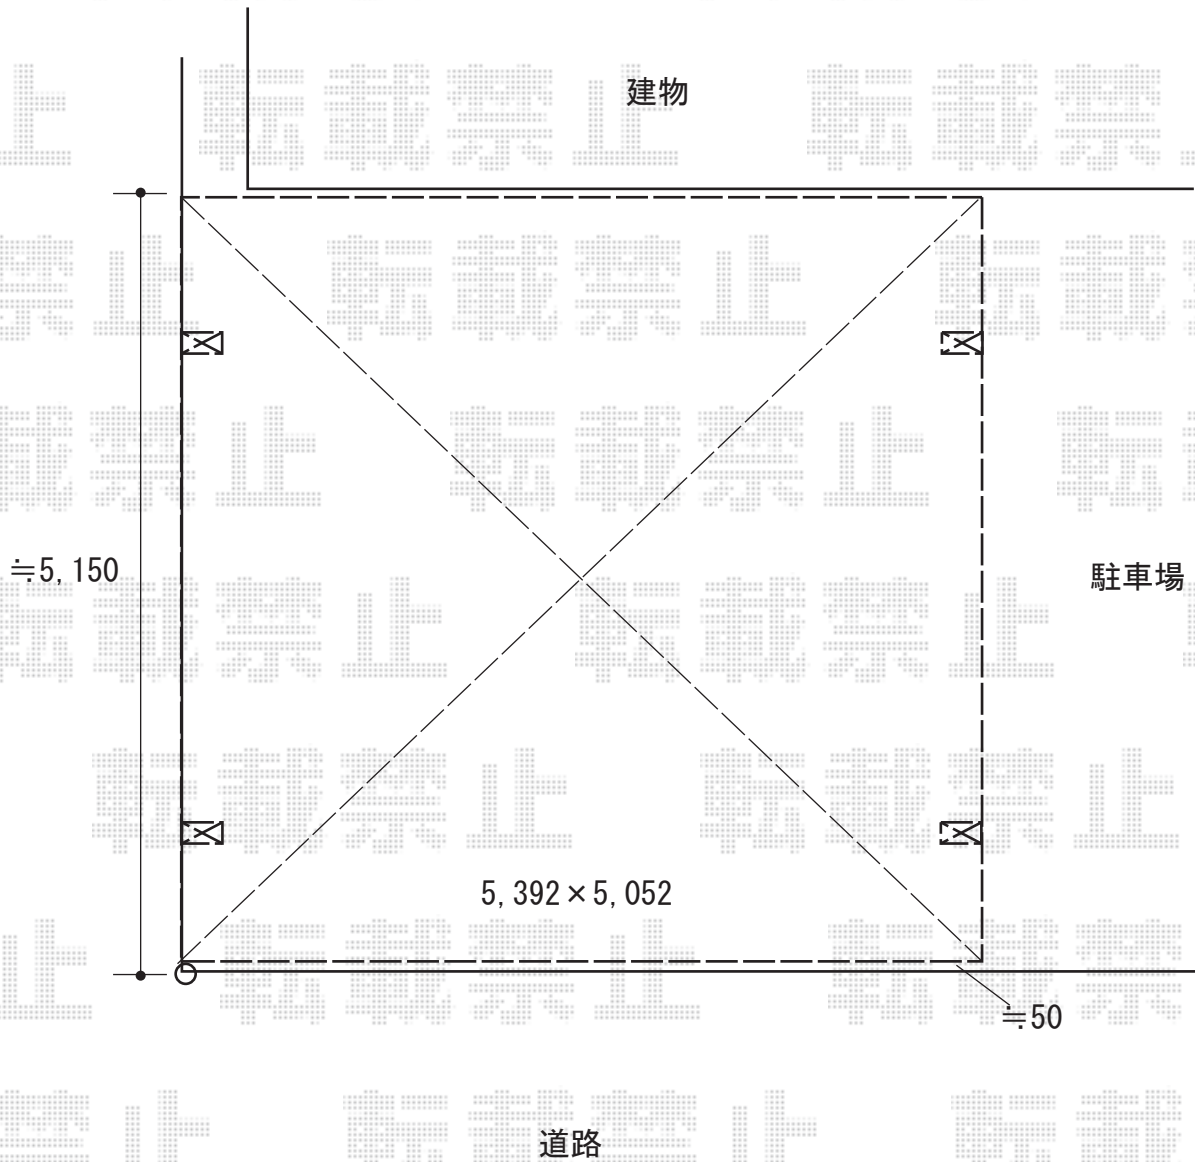

カーポート 施工概略図

YKK AP レイナツインポートグラン 積雪~20cm対応
幅= 5,392mm
奥行= 5,052mm
色: ピュアシルバー
屋根材: ポリカーボネート (アースブルー)
柱仕様: ハイロング柱仕様 (有効高 約2,800mm)

	担当者	小林
--	-----	----