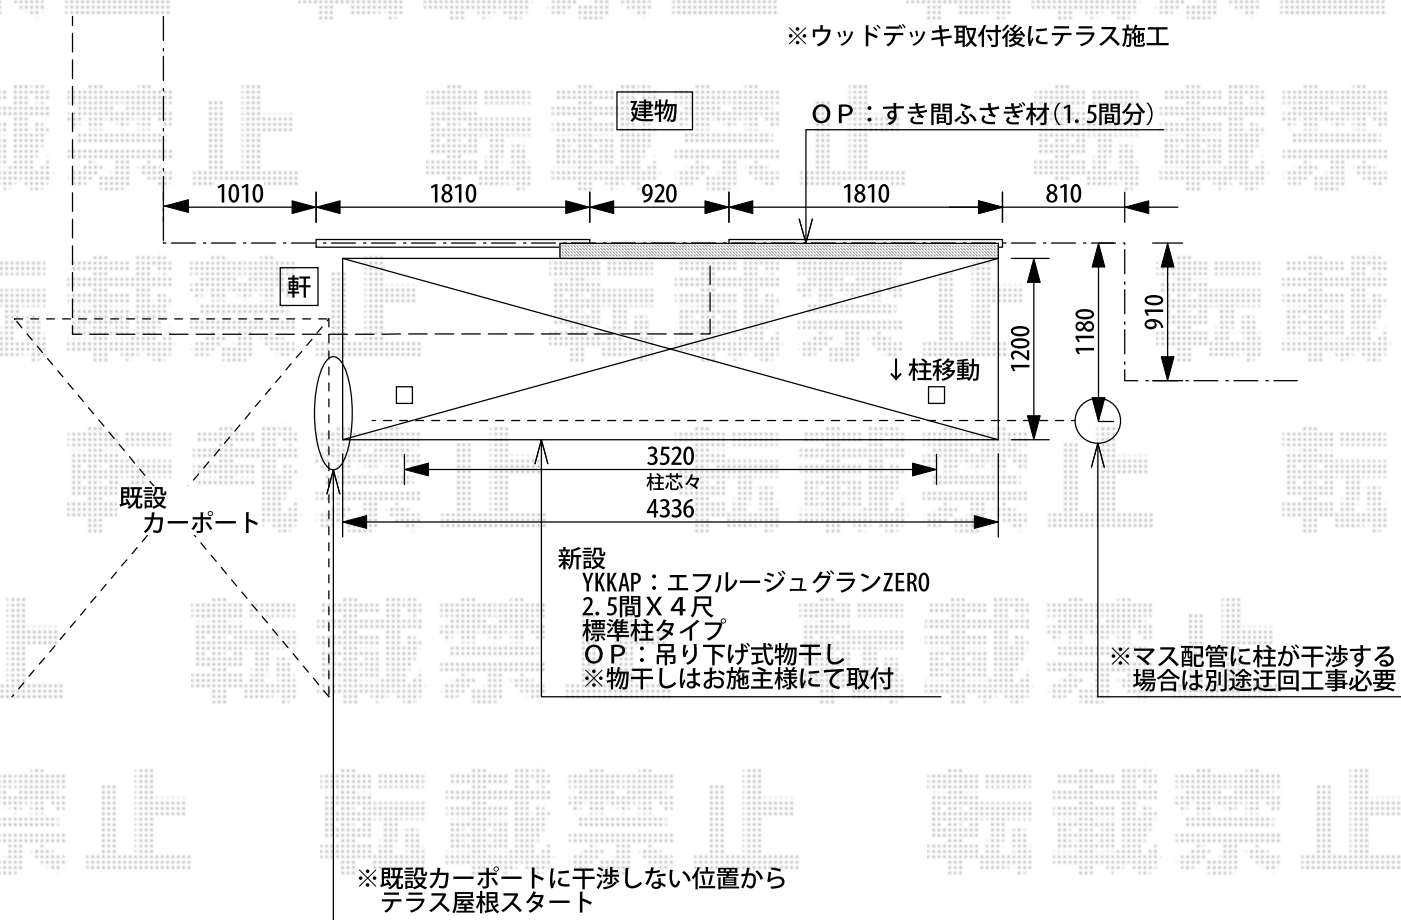

テラス屋根 施工概略図

YKK AP エフルージュグランZERO テラスタイプ 積雪～20cm対応
 間口= 関東間2.5間(柱芯々3,520mm 屋根幅4,336mm)
 出幅= 4尺(1,200mm)
 色: プラチナステン
 屋根材: 熱線遮断ポリカーボネート(クリアマット調)
 柱仕様: 柱標準タイプ(柱2本)
 =====
 YKK AP エフルージュグランZERO
 すき間ふさぎ材×1 1.5間用
 色: カームブラック*1色のみ
 =====
 YKK AP 【商品販売】エフルージュグランZERO
 吊り下げ式物干し 標準 2本入り×1セット
 色: プラチナステン

※ウッドデッキ取付後にテラス施工

2018-6-508640

担当者

関