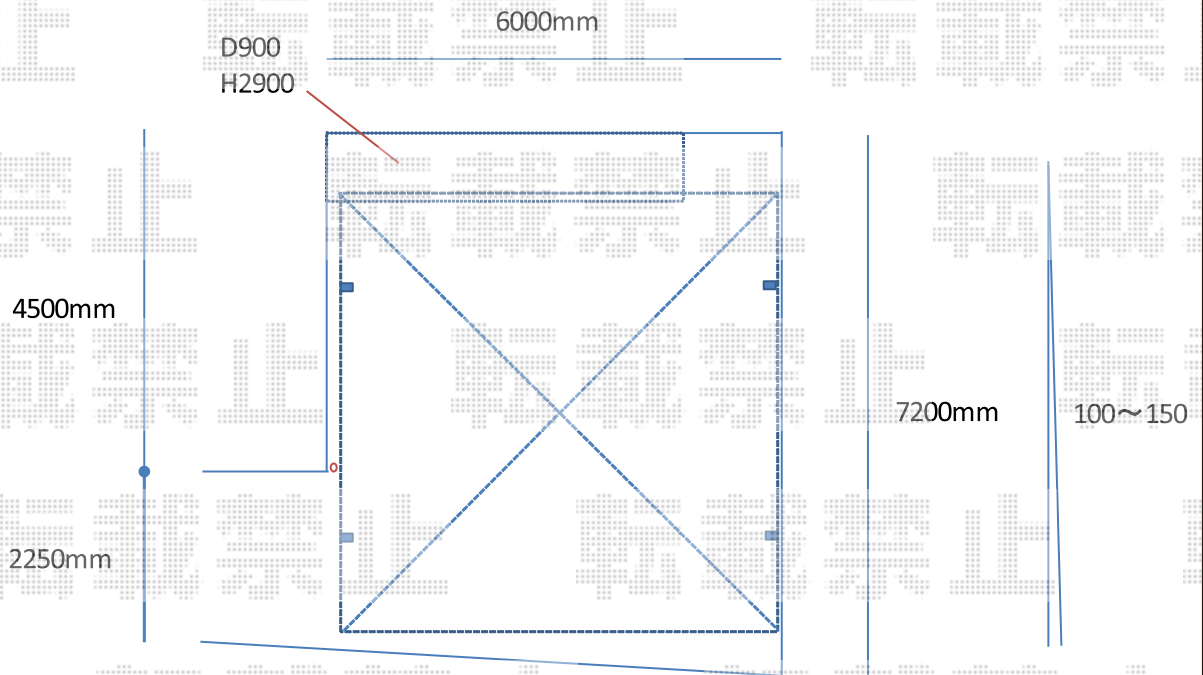

カーポート 施工概略図

YKK AP エフルージュ ツイン 積雪～20cm対応  
幅= 5,988mm  
奥行= 5,768mm  
色： プラチナステン  
屋根材： 熱線遮断ポリカーボネート(クリアマット)  
柱仕様： ハイロング柱仕様 (有効高 約2,800mm)

①エフルージュツイン 57x60切 H23  
幅切詰あり

2018-6-508652

担当者

伊野