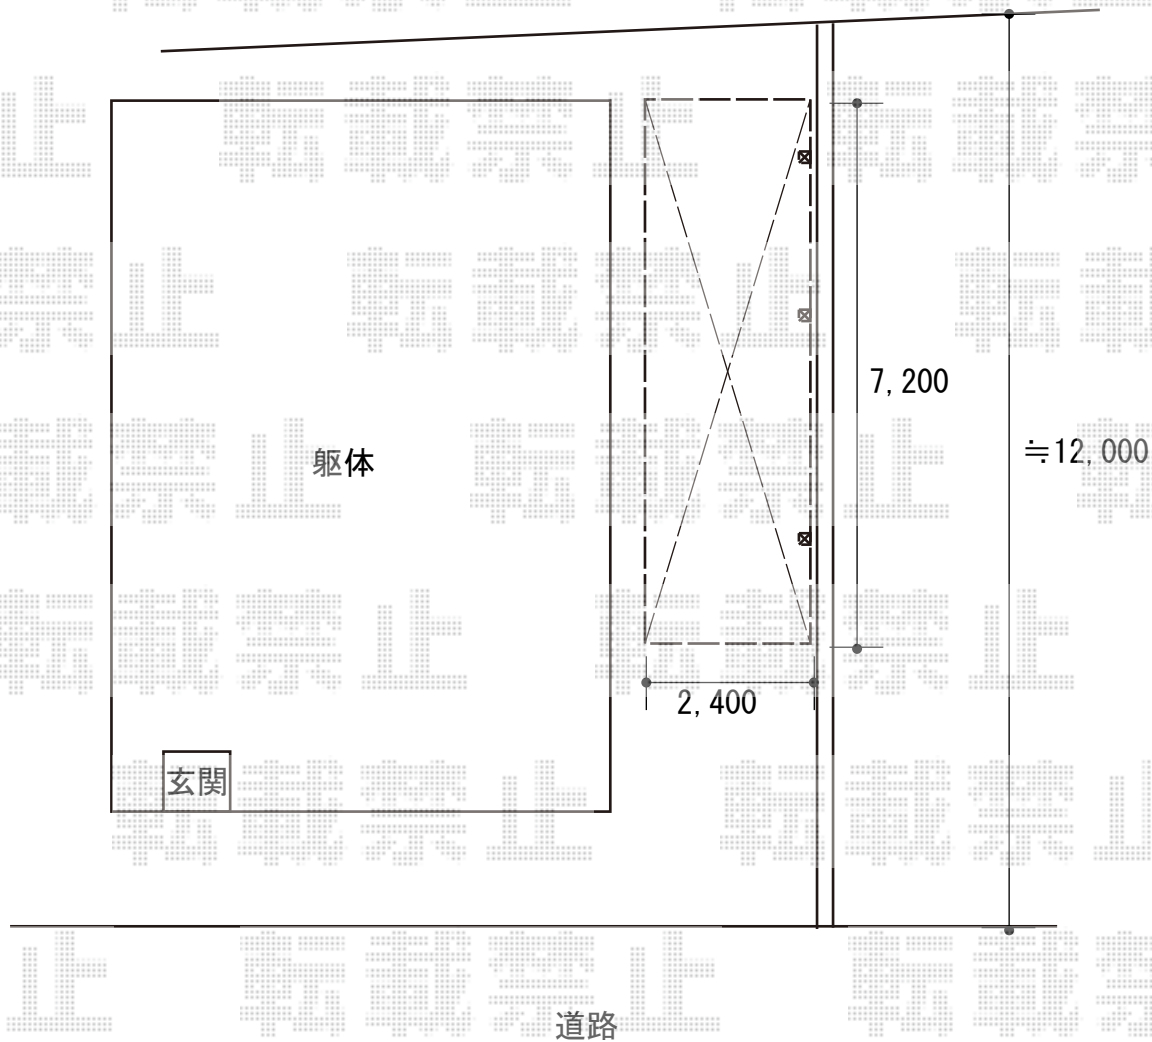

カーポート 施工概略図

YKK AP レイナポートグラン 延長 積雪～20cm対応  
幅= 2,400mm  
奥行= 7,200mm  
色： プラチナステン  
屋根材： 熱線遮断ポリカーボネート(クリアマット)  
柱仕様： ハイルフ柱仕様 (有効高 約2,350mm)

2018-6-508657

担当者

伊野