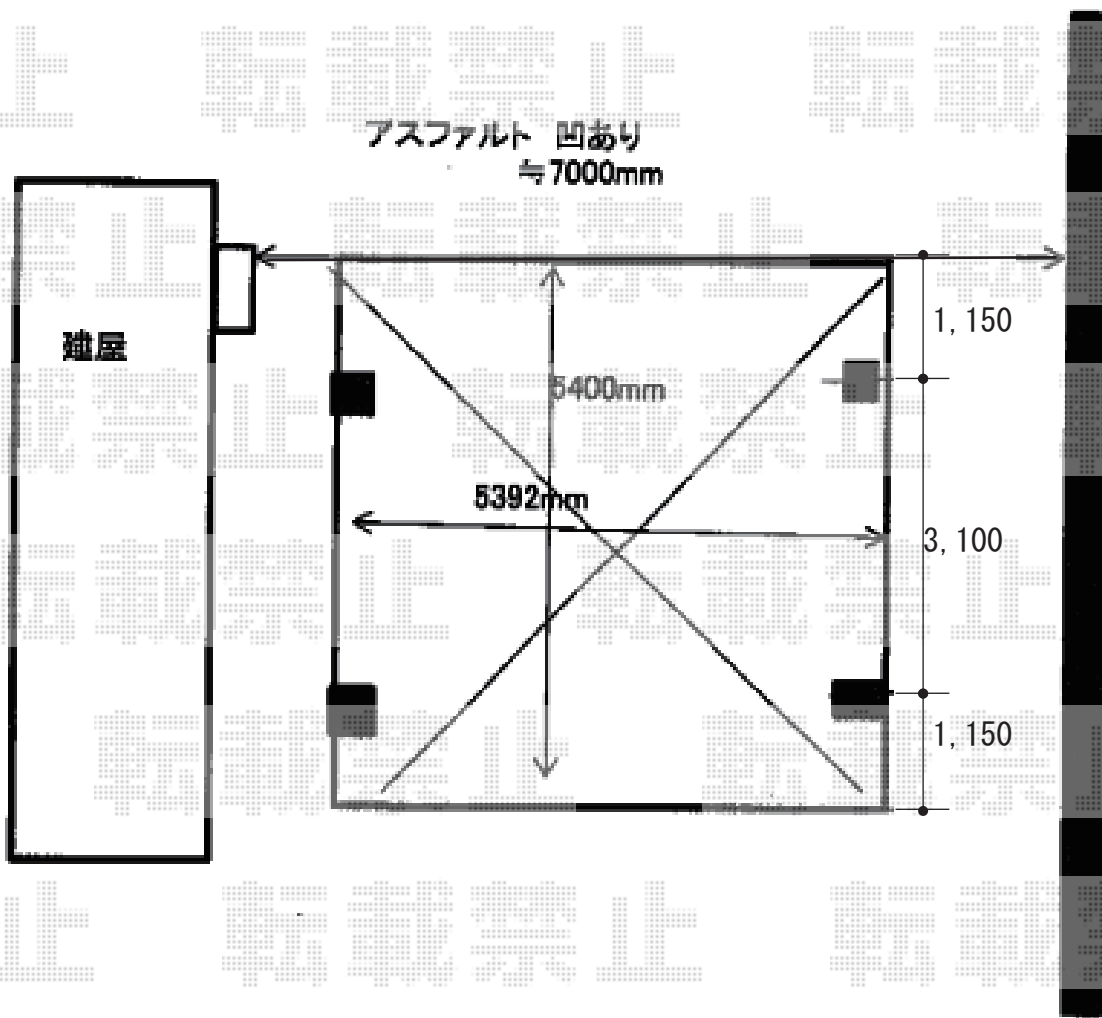

# カーポート 施工概略図

YKK AP レイナツインポートグラン 積雪～20cm対応  
幅= 5,392mm  
奥行= 5,400mm  
色： プラチナステン  
屋根材： 熱線遮断ポリカーボネート（色： クリアマット）  
柱仕様： ハイルフ柱仕様（有効高 約2,350mm）

YKK AP レイナツインポートグラン 屋根ふき材補強部品 2セット×1セット  
色： カームブラック\*1色のみ