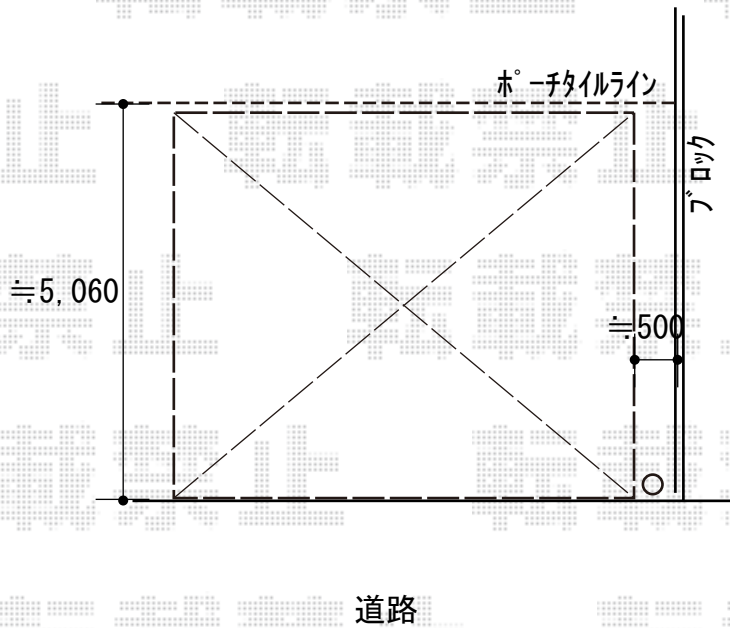

カーポート 施工概略図

YKK AP レイナツインポートグラン 積雪~20cm対応
幅= 5,983mm 奥行= 5,052mm
色： プラチナステン
屋根材： 熱線遮断ポリカーボネート(クリアマット)
柱仕様： ハイルーフ柱仕様 (有効高 約2,350mm)

2018-6-508841

担当者

村上(公)

エクスショップ

現場状況や作図制限により概略図の内容と多少の違いが生じることがございます。
施工時は、現場優先とさせて頂きたく思いますので、お立会い頂き、最終のご指示のほど、何卒、宜しくお願い致します。
全ての著作権はエクスショップに帰属します。当社とのお取引目的以外の使用・複製・転載は如何なる場合も禁止しております。