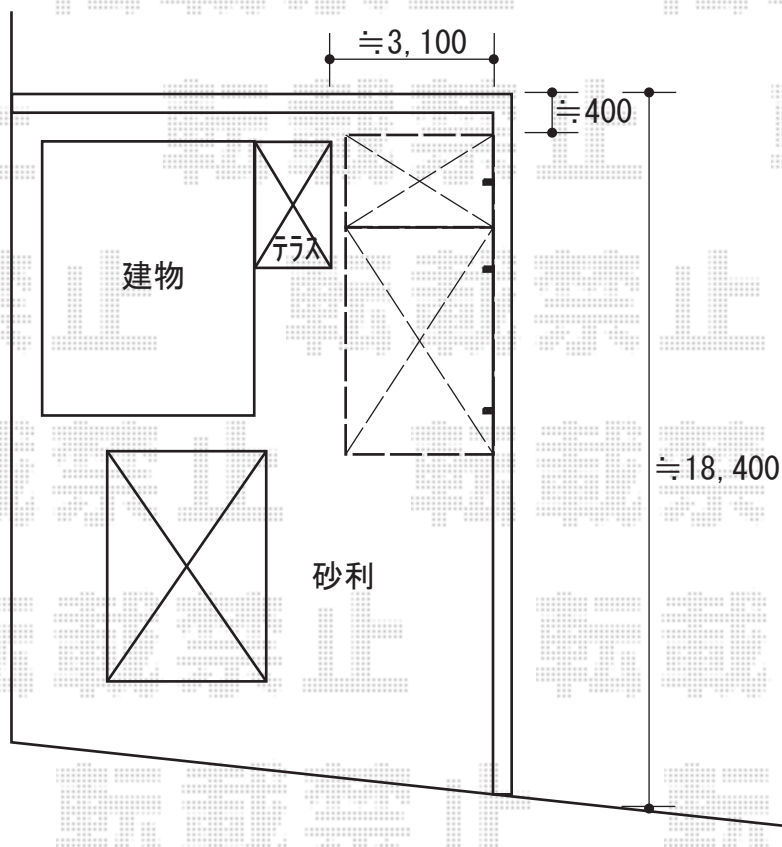

施工概略図

【メーカー】YKK AP
【商品名】レイナポートグラン 延長 積雪～20cm対応
【幅=】2,400mm
【奥行=】7,200mm
【色：】カームブラック
【屋根材：】熱線遮断ポリカーボネート（アースブルーマット調）
【柱仕様：】標準柱仕様（有効高 約2,000mm）

【メーカー】YKK AP
【商品名】レイナポートグラン 着脱式サポート柱 標準・ハイルーフ兼用（2本入り）×1、（1本入り）×1
【色：】カームブラック