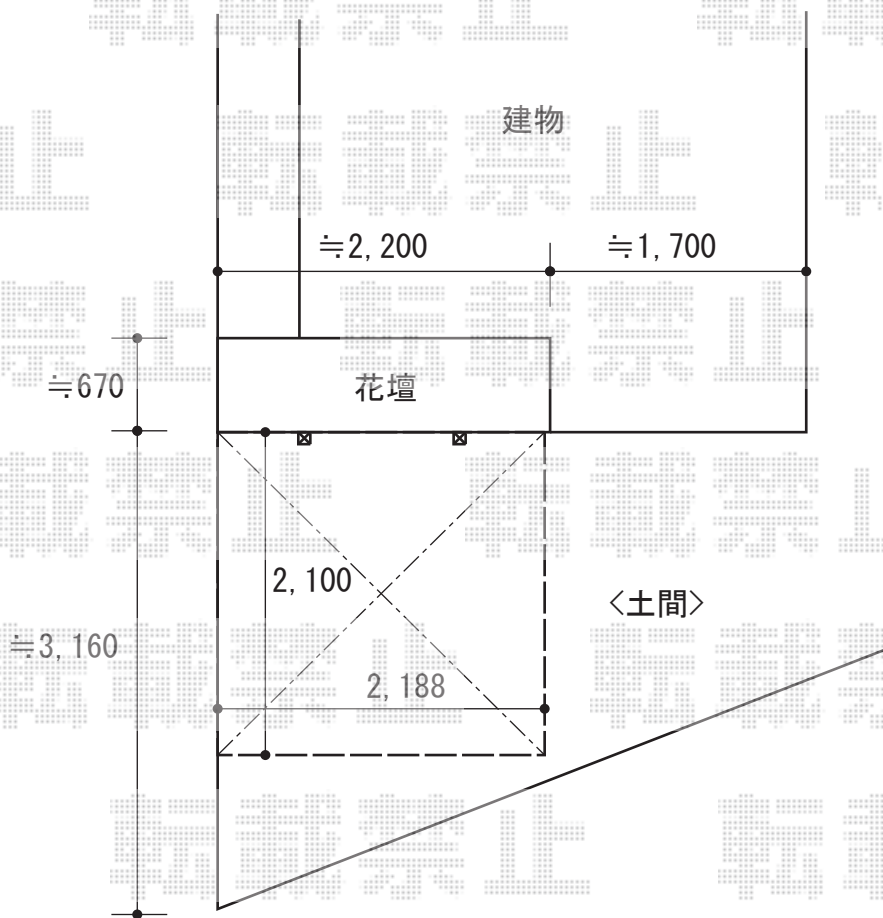

サイクルポート 施工概略図

YKK AP レイナポートグランミニ 積雪~20cm対応
幅= 2,100mm
奥行= 2,188 (3台用)mm
色 : ホワイト
屋根材 : ポリカーボネート (トーマイマット)
柱仕様 : 標準柱仕様 (有効高 約1,814mm)

2018-6-508903

担当者

安田