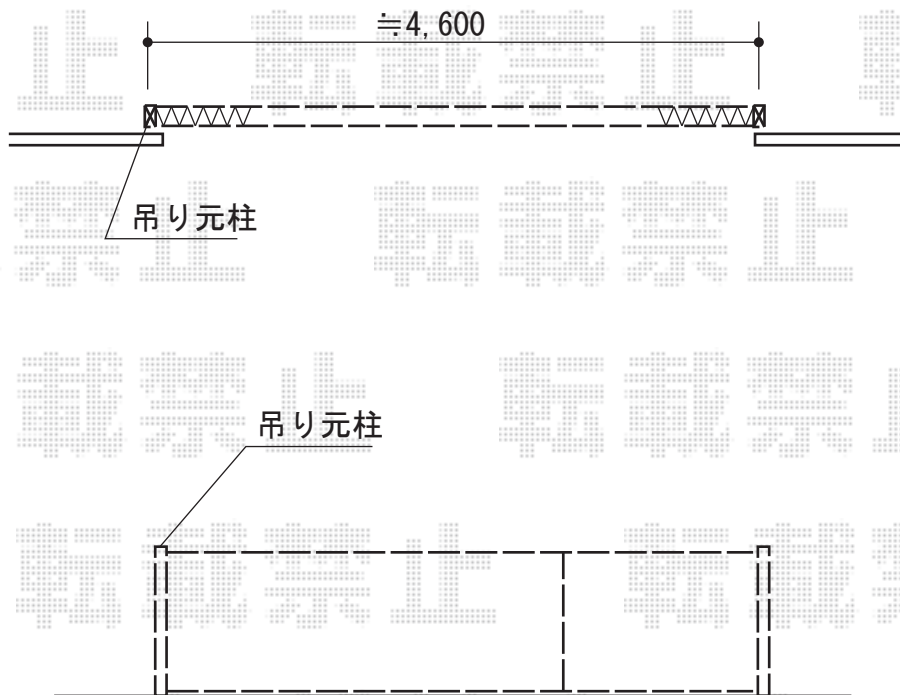

## カーゲート 施工概略図

Value Select トリップゲート RB型 ノンレール 片開き親子48DO (13S+35T)  
開口幅= 4,681mm  
全幅= 4,781mm  
たたみ幅= 588mm  
高さ= 1,200mm  
色: ブラック  
キャスター数: 3箇所  
落棒数: 3本

2018-6-509038

担当者

犬伏